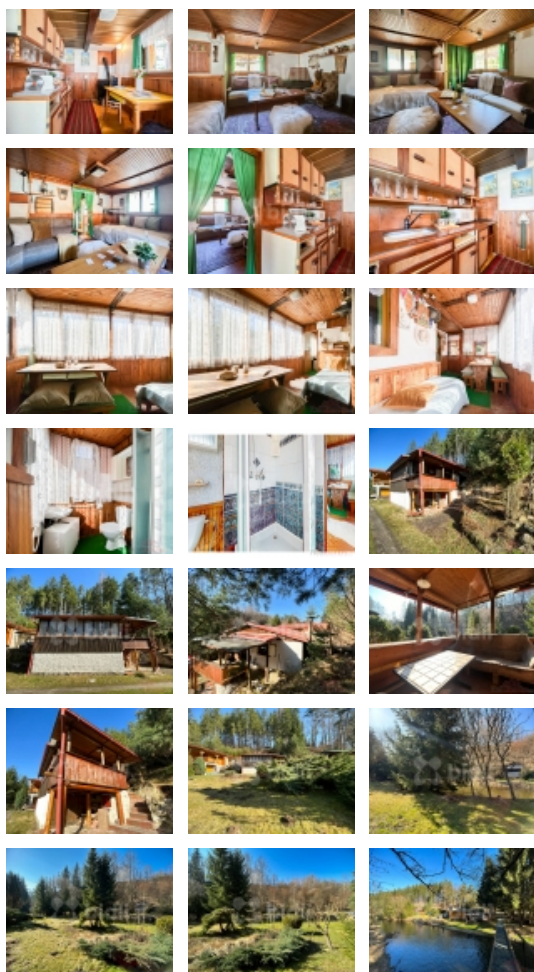

Informace o nemovitosti

Druh objektu	cihlová
Stav objektu	dobrý
Energetická třída	G - Mimořádně neekonomická
Vlastní pozemek (m2)	830
Plocha teras (m2)	8
Plocha sklepu (m2)	10