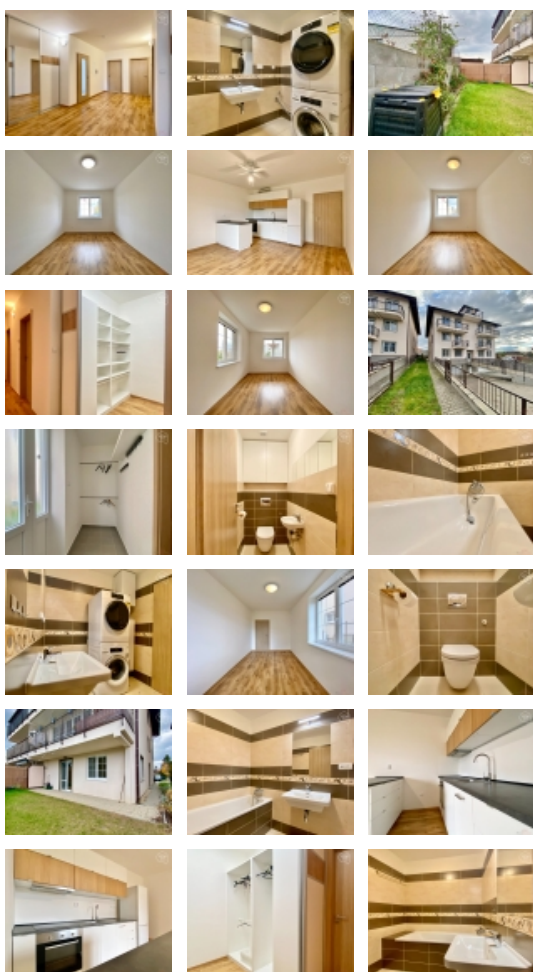

Informace o nemovitosti

Dispozice bytu	4+kk
Číslo podlaží v domě	1
Celková podlahová plocha (m²)	92
Druh objektu	cihlová
Stav objektu	velmi dobrý
Energetická třída	G - Mimořádně neekonomická