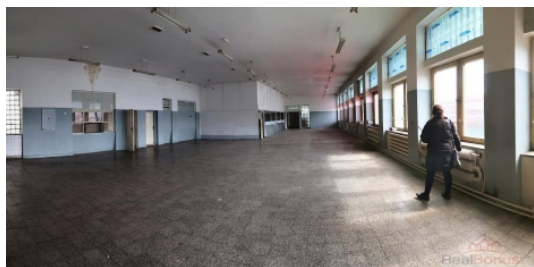

Pronájem komerčního objektu : Sklad, Hořovice (okres Beroun)

Nájem skladů, výroby - přízemí, rampa, suterén. HOŘOVICE

ČÍSLO ZAKÁZKY: 2232 TYP ZAKÁZKY: pronájem

LOKALITA: Hořovice (okres Beroun), Sklenářka

Nájem skladů, výroby - přízemí, rampa, suterén. HOŘOVICE

Nájem rozsáhlých prostor po potravinářské výrobě, včetně skladového suterénu, zast. plocha 1000 m², Rampa Tir. Do suterénu - nákladní výtah a pozvolný široký vjezd pro menší nákladní vozidla, nebo Desta. Před halou velké manipulační betonové plochy,

*Velikost zastavěná 2x 1087 m² (reálně využitelné - cca 950 m²),

*Cena přízemí : 75,-Kč/m²/měsíc,

*Cena suterén : 45,-Kč/m²/měsíc,

Vhodné pro nenáročnou skladování - popř. se domluvit na úpravě a využít prostory pro další výrobu. Majitele v případě dlouhodobého záměru jsou svolní s investicemi do přípravy k dalšímu nájmu (oboustranně). Objekt vytápěn UT - Plyn, 220/380V, zdroj městské vody. V prostorách se nacházejí jak velké celky (jídelna cca 300 m²), tak menší samostatné místnosti. Modernizace na nové využití asi nutná.... Dlouhodobý projekt celku vítám a upřednostněn. Nutno vidět - nájem možný IHNEDE.

ARCHA Průmyslová kancelář (Praha, Beroun),

Mob: 608 827 778,

archa.sklady@seznam.cz,

www.archacs.cz,

CENA: (za m² / měsíc) **75,- Kč**

Informace o nemovitosti

Číslo podlaží v domě	1
Druh objektu	smíšená
Stav objektu	dobrý
Umístění objektu	okrajová zástavba
Vybaveno	Částečně zařízeno
Topení	Ústřední - plynové
Účel budovy	Sklad

Nemovitost nabízí

ARCHA - průmyslová

kancelář spol s.r.o.

Praha 5 - Košíře, BUSINESS CENTRUM
KLAMOVIKA, Plzeňská 155/113, PSČ
15000

Realitní makléř

ČERNÝ Pavel

Mobil: +420 608 827 778

archa.sklady@seznam.cz