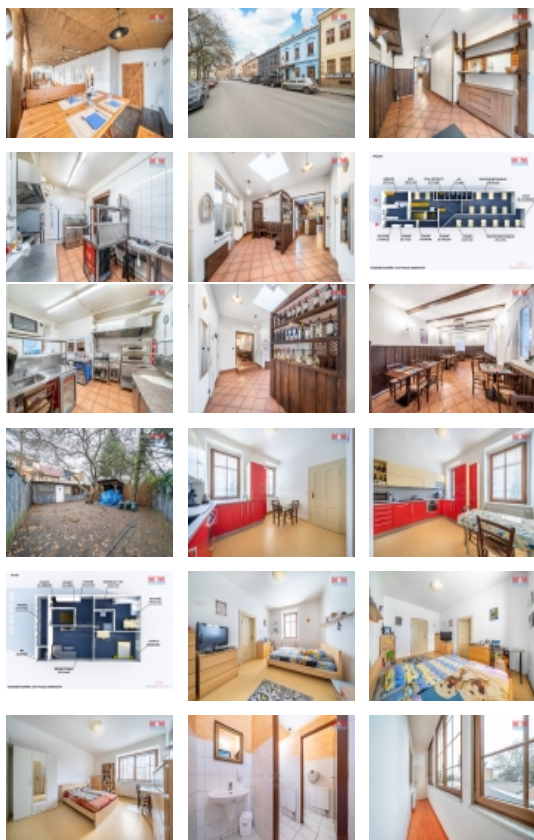

Informace o nemovitosti

Číslo podlaží v domě	1
Počet podlaží objektu	1
Druh objektu	cihlová
Stav objektu	dobrý
Vlastnictví	osobní
Vlastní pozemek (m²)	213
Umístění objektu	centrum