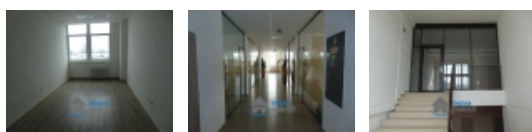

Pronájem kanceláří, Skuteč (okres Chrudim)

Pronájem, Kanceláře, 19,5 m2 - Skuteč

ČÍSLO ZAKÁZKY: 00513 TYP ZAKÁZKY: pronájem

LOKALITA: Skuteč (okres Chrudim), Husova

Pronájem, Kanceláře, 19,5 m2 - Skuteč

Příjemná, světlá kancelář nedaleko centra Skutče.

Nabízíme k pronájmu kancelář o ploše 19,5 m2 ve třetím patře reprezentativního komerčního objektu, který se nachází kousek od centra města Skuteč. K dispozici je ihned. Ke kanceláři náleží i sociální zázemí. Do prostor je zaveden internet. Parkování je možné u objektu. Neváhejte a domluvte si prohlídku, protože takových kanceláří je ve Skutči málo. Nájemné je 3.000,- + DPH a zálohy na energie. Vratná kauce je ve výši dvou měsíčních nájmů. Provize RK 3.000,-.

Druh objektu	cihlová
Stav objektu	velmi dobrý
Energetická třída	G - Mimořádně nevhodná
Telekomunikace	Internet
Topení	Lokální - plynové
Doprava	vlak silnice autobus
Voda	dálkový vodovod
Odpad	Městská kanalizace
Plyn	Zaveden
Ostatní	Parkoviště
Užitná plocha (m2)	19
Plocha kanceláří (m2)	19
Komunikace	asfaltová
Inženýrské sítě	Vodovod Kanalizace Plyn
Druh prostor	Kanceláře
K dispozici od	06.03.2024