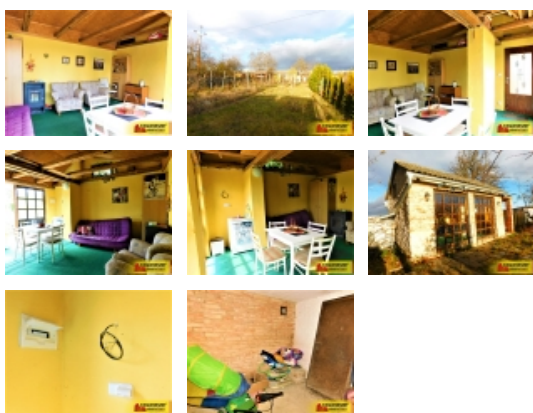

Nemovitost nabízí

COLOSEUM NEMOVITOSTI

s.r.o.

Realitní makléř

Eva Krejčová

Mobil: +420 773 756 726

e.krejcova@rkcoloseum.cz