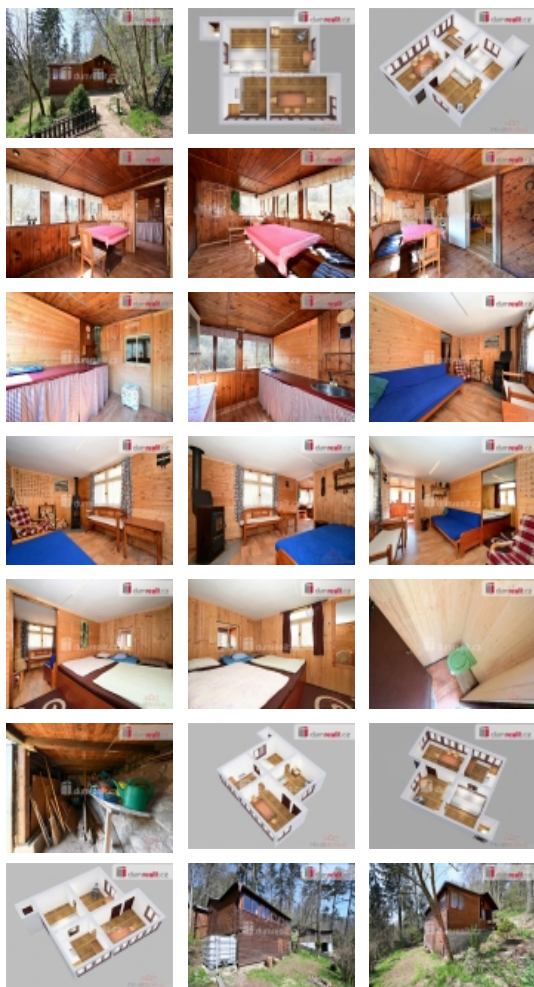

Informace o nemovitosti

Počet podlaží objektu	1
Druh objektu	dřevěná