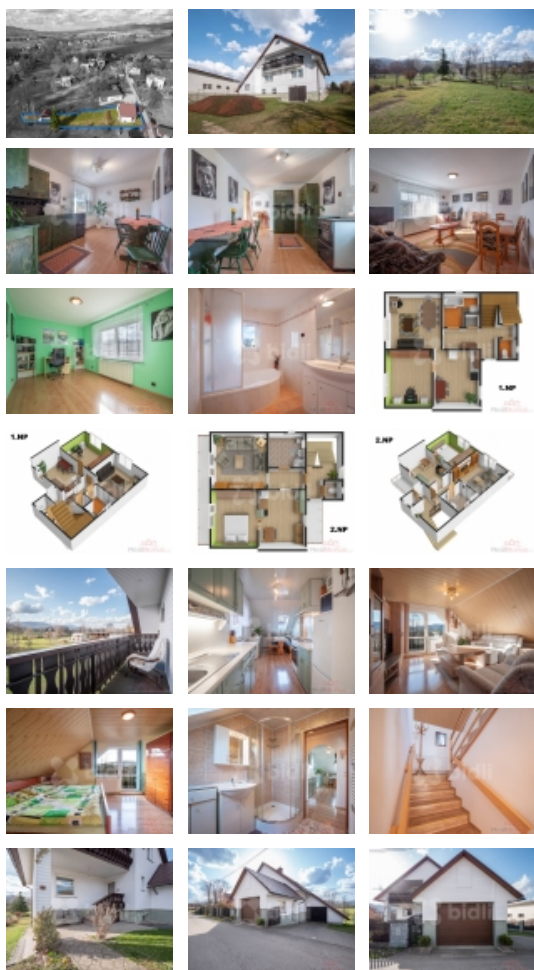

Prodej samostatného RD, 160 m², Mosty u Jablunkova (okres Frýdek-Místek) - exkluzivně

Prodej, rodinný dům, Mosty u Jablunkova

ČÍSLO ZAKÁZKY: 221593 TYP ZAKÁZKY: prodej

LOKALITA: Mosty u Jablunkova (okres Frýdek-Místek)

Prodej, rodinný dům, Mosty u Jablunkova

Upozornění: Tato nabídka je rezervována konkrétním zájemcem a v rezervační lhůtě není k dispozici! Dámy a pánové mám pro Vás rodinný dům o dispozici 4+2, který se nachází na pozemku o rozloze 1.288 m². Dům prošel kolaudací kolem roku 2000, skládá se ze dvou nadzemních podlaží a jednoho podzemního. Vytápění je řešeno, jak plynovým kotlem, tak kotlem na tuhá paliva. Nechybí zde ani garáž, vlastně dvě garáže. V zadní části pozemku Vás pak potěší chatka, která může sloužit pro návštěvy nebo letní sídlo Vašich dětí. Majitel v domě za svůj život udělat několik vychytávek, které Vám usnadní a poníží Vaše měsíční náklady na bydlení. Uvidíme se na prohlídce? Bude se na Vás těšit Adam Kadlubiec.

CENA: (za nemovitost) **5 500 000,- Kč**

Informace o nemovitosti

Počet podlaží objektu	2
Druh objektu	cihlová
Stav objektu	velmi dobrý
Vlastnictví	osobní
Počet podlaží pod zemí	1
Vlastní pozemek (m ²)	1288
Vybavení	balkon sklep zahrada
Umístění objektu	klidná část obce
Telekomunikace	Telefon
Ostatní rozvody	Ostatní rozvody
Vybaveno	Částečně zařízeno

Topení	Lokální - plynové Lokální - tuhá paliva
Doprava	silnice autobus
Elektřina	230 V 380 V
Voda	dálkový vodovod
Odpad	Městská kanalizace
Plyn	Zaveden
Občanská vybavenost	Škola Školka Pošta Místní úřad Kulturní zařízení
Stáří objektu	1998
Zastavěná plocha (m2)	136
Plocha parcely (m2)	1288
Ostatní	Plot
Užitná plocha (m2)	160
Komunikace	asfaltová
Poloha objektu	samostatný
Další nebytový objekt	přízemní
K dispozici od	07.03.2024