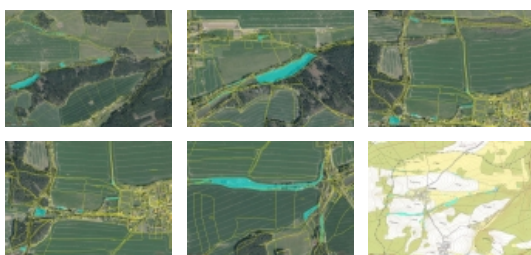

Prodej pozemku 81 753 m², zemědělská půda, Benešovice, Lom u Stříbra (okres Tachov)

Prodej 4,41 ha půdy v k.ú. Lom u Stříbra

ČÍSLO ZAKÁZKY: 4107 TYP ZAKÁZKY: prodej

LOKALITA: Benešovice, Lom u Stříbra (okres Tachov)

Prodej 4,41 ha půdy v k.ú. Lom u Stříbra

Nabízíme k prodeji soubor pozemků v k.ú. Lom u Stříbra okr. Tachov o celkové výměře 44 145 m². Parcely jsou tvořeny ornou půdou (2 043 m²) a trvalými travními porosty (42 102 m²). Po domluvě s vlastníkem je možné separátně odkoupit pouze jednotlivé parcely. Více informací poskytneme emailem nebo telefonicky.

CENA: (za m²) **47,- Kč**

Informace o nemovitosti

Číslo podlaží v domě	1
Vlastní pozemek (m ²)	44145
Celková plocha (m ²)	81753
Plocha parcely (m ²)	44145
Druh pozemku	zemědělská

Nemovitost nabízí

Ing. Jiří Loskot