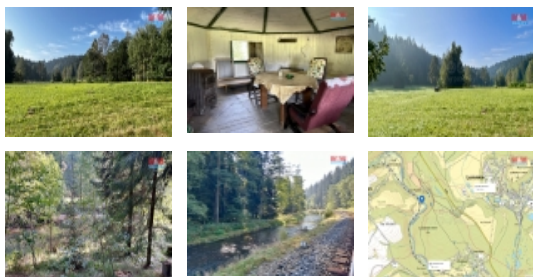

Prodej chaty, 41 m², Josefov

ČÍSLO ZAKÁZKY: 850248 TYP ZAKÁZKY: prodej

LOKALITA: Josefov, Luh nad Svatavou (okres Sokolov)

Prodej chaty, 41 m², Josefov

Ve výhradním zastoupení nabízíme prodej chaty o zastavěné ploše 41 m² na velmi klidném místě v přírodě v obci Josefov. Chata stojí na pozemku jiného vlastníka. Stojí na samotě, tudíž je ideální pro lidi, kteří si chtějí odpočinout od ruchu města a mají rádi klid. V okolí chaty je krásný výhled na louku a lesy a za chatou protéká řeka. Neváhejte a domluvte si s námi prohlídku. Bližší informace Vám sdělí makléř po telefonu.

CENA: (za nemovitost) **160 000,- Kč**

Nemovitost nabízí

M&M reality holding a. s.

Krakovská 1675/2
Praha - Nové Město
11000

Informace o nemovitosti

Počet podlaží objektu	1
Druh objektu	smíšená
Stav objektu	dobrý
Vlastnictví	osobní
Vlastní pozemek (m²)	41
Umístění objektu	samota
Topení	Lokální - tuhá paliva
Voda	Není
Občanská vybavenost	Škola Školka Zdravotnická zařízení Pošta Supermarket Kompletní síť obchodů a služeb Kulturní zařízení Sportovní areál
Užitná plocha (m²)	41
Komunikace	betonová