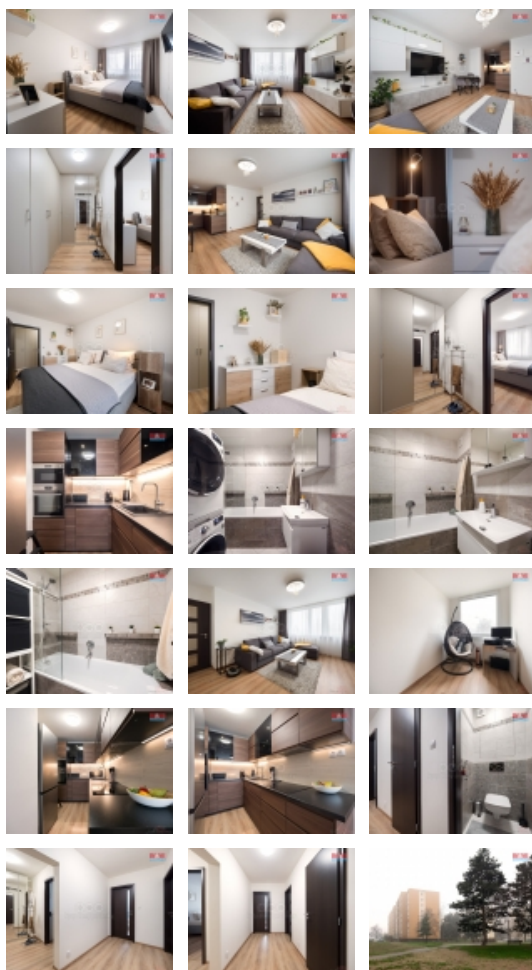

Informace o nemovitosti

Dispozice bytu 3+kk

Číslo podlaží v domě 2

Počet podlaží objektu 1

Druh objektu panelová

Stav objektu po rekonstrukci

Vlastnictví družstevní

Vybavení výtah
lodžie
sklep

Umístění objektu klidná část obce