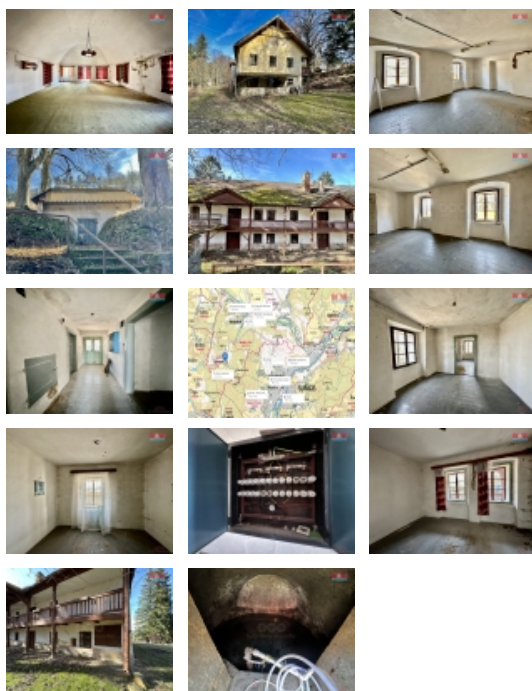

Prodej historického objektu, 450 m², Hrádek - Wodolenka

Nabízíme k prodeji bývalou budovu historických lázní, včetně silného vodního pramene Wodolenka na pozemku (první písemná zmínka z roku 1659). Tento pramen zásobuje vodou celé okolí. Lázně byly naposledy rekonstruovány v 60. letech 20. století, kdy byl v areálu vybudován dětský tábor. Nyní si budova vyžaduje celkovou rekonstrukci. K nemovitosti patří i samostatný klenutý sklípek ve svahu stojící v těsné blízkosti. Úžasné klidné prostředí uprostřed přírody přilákalo k pobytu i významné osobnosti (Bedřich Smetana, Ivan Klicpera, Jan Kaška). I přes lázeňskou historii není budova označena jako památková.

V přízemí bývala kuchyně, sklad a několik menších místností. Ve druhém podlaží je velká společenská místnost, která sloužila i jako hostinec a ubytovací pokoje pro hosty. V budově zůstal zachován původní horkovzdušný rozvod bez zdroje. Parkování je možné na blízkém parkovišti, případně u budovy.

Nemovitost si přijďte prohlédnout osobně, případné dotazy zodpovíme telefonicky.

Informace o nemovitosti

Počet podlaží objektu	2
Druh objektu	smíšená
Stav objektu	před rekonstrukcí
Vlastnictví	osobní
Vlastní pozemek (m ²)	418
Vybavení	balkon sklep
Umístění objektu	polosamota
Telekomunikace	Internet