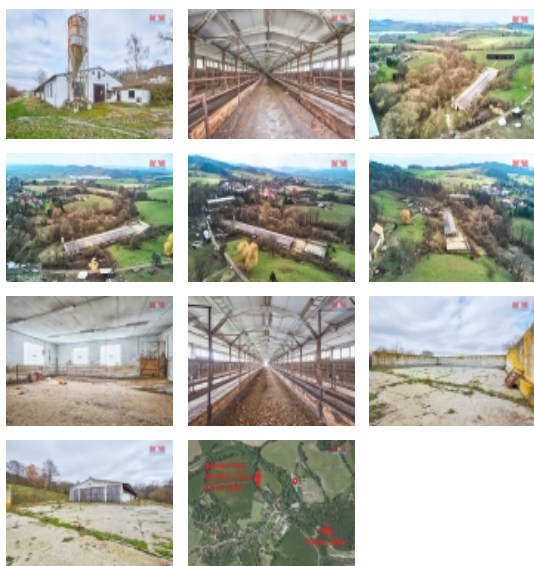

M&M reality holding, a.s.

Prodej zemědělského objektu, 1527 m², Ouběnice u Votic

ČÍSLO ZAKÁZKY: 865525 TYP ZAKÁZKY: prodej

LOKALITA: Bystřice, Ouběnice (okres Benešov)

Prodej zemědělského objektu, 1527 m², Ouběnice u Votic

Nabízíme Vám k prodeji zemědělský objekt v Ouběnicích, které jsou součástí obce Bystřice. Objekt sloužil jako odchovna mladého dobytka a je tak vhodný pro různé zemědělské či skladovací potřeby. Celková užitná plocha budovy činí 1527 m². Objekt stojí na pozemku jiného vlastníka a je ihned k dispozici. Pro více informací a domluvení prohlídky neváhejte kontaktovat makléře. S financováním vám pomůže náš partner M&M finance

Informace o nemovitosti

Číslo podlaží v domě	1
Počet podlaží objektu	1
Druh objektu	cihlová
Stav objektu	dobrý
Vlastnictví	osobní
Umístění objektu	samota
Doprava	silnice
Elektřina	230 V 380 V
Voda	vlastní studna
Počet míst k parkování	5
Užitná plocha (m ²)	1527
Inženýrské sítě	Elektřina