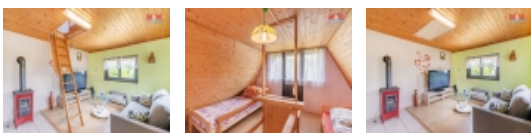

Prodej rekreačního objektu, Stráž nad Nisou, Svárov (okres Liberec)

M&M reality holding, a.s.

Prodej chaty, 25 m², Stráž nad Nisou

ČÍSLO ZAKÁZKY: 866529 TYP ZAKÁZKY: prodej

LOKALITA: Stráž nad Nisou, Svárov (okres Liberec)

Prodej chaty, 25 m², Stráž nad Nisou

Nabízíme k prodeji atraktivní chatu ve vyhledávané lokalitě Svárov, Stráž nad Nisou. Chata s cihlovou konstrukcí disponuje 1 podzemním a 2 nadzemními podlažími. Celkem nabízí 2 místnosti: obývací pokoj s kuchyňským koutem, ložnici a WC. Dominantou interiéru je krb, který zpříjemňuje atmosféru a zaručuje teplo i v chladnějších dnech. Plocha pozemku činí 362 m² z toho chatka zabírá 16 m² s užitnou plochou 25 m². Nemovitost je vybavena elektřinou a napojena na pitnou i užitkovou vodu. Nachází se v klidné části obce s dobrou dostupností do Liberce, poskytuje soukromí a možnosti pro relaxaci i rodinné aktivity v zahradě obklopené stromy. Lokalita nabízí široké možnosti sportovního i kulturního vyžití. Tato nemovitost představuje ideální místo pro relaxační pobyty celoročně. Přijďte se přesvědčit a domluvte si prohlídku. Těšíme se na Vaši návštěvu!

CENA: (za nemovitost) **2 199 000,- Kč**

Informace o nemovitosti

Počet podlaží objektu	1
Druh objektu	cihlová
Stav objektu	dobrý
Vlastnictví	osobní
Vlastní pozemek (m²)	378
Umístění objektu	klidná část obce
Topení	Lokální - elektrické
Doprava	MHD
Občanská vybavenost	Škola Školka Zdravotnická zařízení Pošta Kompletní síť obchodů a služeb