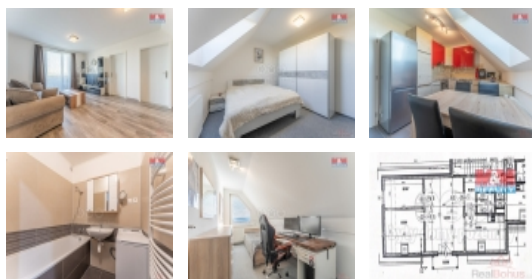

Prodej bytu 3+1 v Nehvizdech, ul. Gabčíkova

ČÍSLO ZAKÁZKY: 850955 TYP ZAKÁZKY: prodej

LOKALITA: Nehvizdy (okres Praha-východ), Gabčíkova

Prodej bytu 3+1 v Nehvizdech, ul. Gabčíkova

Nabídka velmi pěkného bytu 3+1, 74 m² v Nehvizdech, v 3. patře bytového domu. Byt tvoří vstupní chodba, obývací pokoj se vstupem na balkón, dva pokoje, kuchyně, koupelna s vanou a samostatná toaleta. Podlahu v chodbě, kuchyni, koupelně a WC tvoří dlažba. V pokojích jsou koberce a v obývacím pokoji je položena plovoucí podlaha. Okna bytu jsou plastová a směřují na východ a jih. Součástí bytu je drátěná sklepní kóje v přízemí domu o celkové výměře 2 m², sdílená zahrada s pergolou a grilem a vyhrazené parkovací stání se sklopnou zábranou. Velmi dobrá dopravní dostupnost Prahy MHD. Byt je obýván majitelem a volný bude ihned po převodu. Doporučuji prohlídku. Bližší informace u makléře.

CENA: (za nemovitost) **6 300 000,- Kč**

Nemovitost nabízí

M&M reality holding a. s.

Krakovská 1675/2
Praha - Nové Město
11000

Informace o nemovitosti

Dispozice bytu	3+1
Číslo podlaží v domě	3
Počet podlaží objektu	1
Druh objektu	skeletová
Stav objektu	dobrý
Vlastnictví	osobní
Vybavení	balkon sklep
Umístění objektu	okrajová zástavba
Telekomunikace	Internet
Vybaveno	Nezaříděno
Topení	Lokální - plynové Ústřední - dálkové