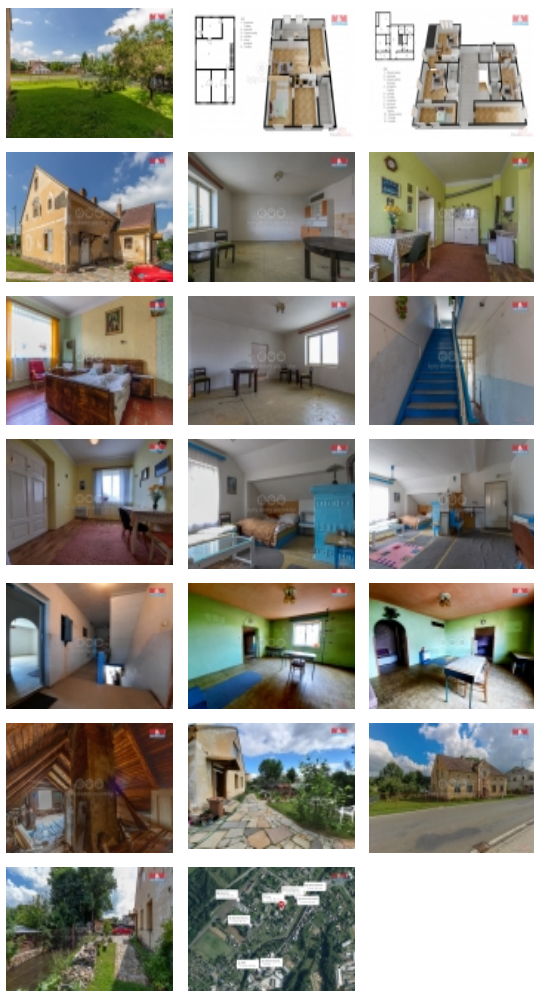

Informace o nemovitosti

Počet podlaží objektu	1
Druh objektu	cihlová
Stav objektu	dobrý
Vlastnictví	osobní
Vlastní pozemek (m²)	780
Vybavení	sklep zahrada
Umístění objektu	centrum
Topení	Lokální - plynové Lokální - elektrické
Doprava	vlak silnice autobus
Elektřina	230 V
Voda	dálkový vodovod