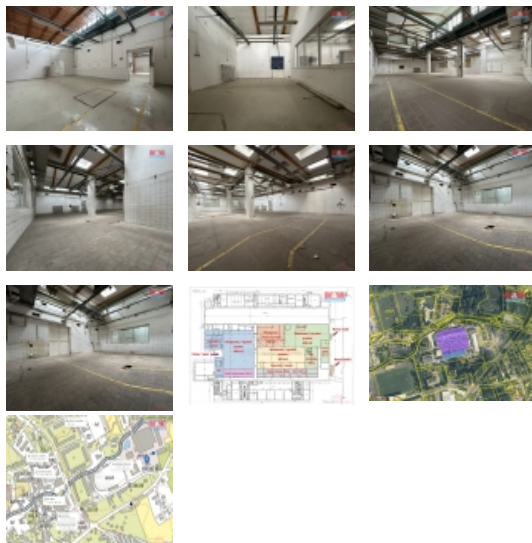

Nemovitost nabízí

M&M reality holding a. s.

Krakovská 1675/2
Praha - Nové Město
11000