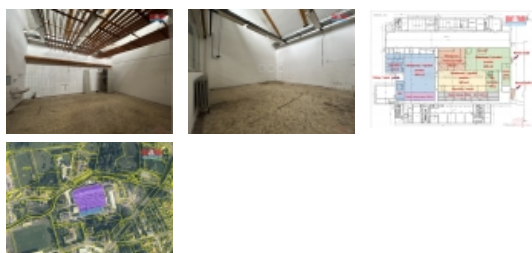

Nemovitost nabízí

M&M reality holding a. s.

Krakovská 1675/2
Praha - Nové Město
11000

Informace o nemovitosti

Číslo podlaží v domě	1
Počet podlaží objektu	2
Druh objektu	panelová
Stav objektu	dobrý
Vlastnictví	osobní
Vlastní pozemek (m²)	431
Umístění objektu	klidná část obce
Topení	Ústřední - dálkové Jiné
Doprava	silnice MHD
Elektřina	230 V
Voda	dálkový vodovod
Odpad	Městská kanalizace
Občanská vybavenost	Školka Zdravotnická zařízení Pošta Kompletní síť obchodů a služeb Kulturní zařízení