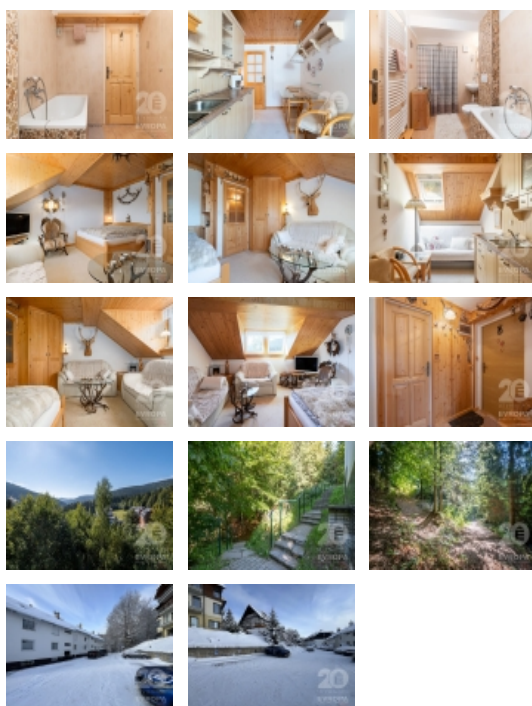

Informace o nemovitosti

Nemovitost nabízí

EVROPA realitní kancelář

Václavské náměstí