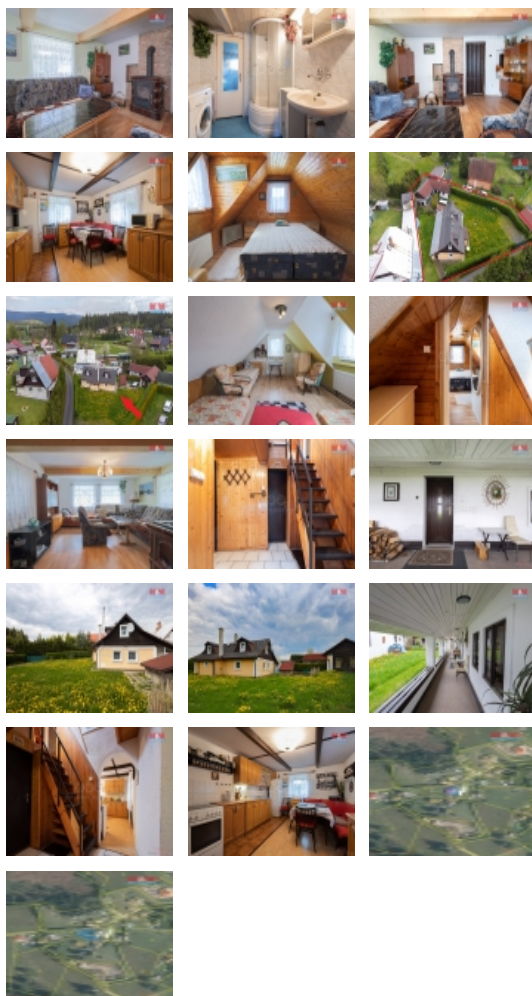

Prodej chalupy, 740 m², Suchá - Nejdek, okr. K. Vary

Toužíte po odpočinku v Krušných horách? Tak právě pro Vás máme v nabídce krásnou chatu v malebné obci Suchá - Nejdek, okres Karlovy Vary. Nemovitost je ve velmi dobrém stavu a lze ji využít k rekreaci nebo k trvalému bydlení. V přízemí je prostorná kuchyň, obývací pokoj s novými krbovými kamny, koupelna se sprchovým koutem s WC a technická místnost. V podkroví jsou dva obytné pokoje. Na udržované zahradě je postaven zahradní domek, který nyní slouží jako zásobník na tuhá paliva a na úschovu nářadí. K domu náleží prostorná dílna, kterou lze využít jako garáž. Uprostřed zahrady je venkovní posezení s grilem. Nemovitost má vlastní studnu, sklep a septik. Lokalita nabízí klid, pohodu a kontakt s přírodou. Kousek za chalupou jsou lesy, kde můžete podnikat výlety nebo v létě houbařit. Pernink je vzdálen cca 10 min. autem, Boží Dar a Plešivec 20 min. Dojezdová vzdálenost do K. Varů je 20 min. V Nejdku se nachází veškerá občanská vybavenost. Neváhejte a domluvte si prohlídku.

Informace o nemovitosti

Počet podlaží objektu	1
Druh objektu	smíšená
Stav objektu	velmi dobrý
Vlastnictví	osobní
Vlastní pozemek (m ²)	740
Umístění objektu	klidná část obce
Vybaveno	Nezařizeno
Počet míst k parkování	2
Užitná plocha (m ²)	168