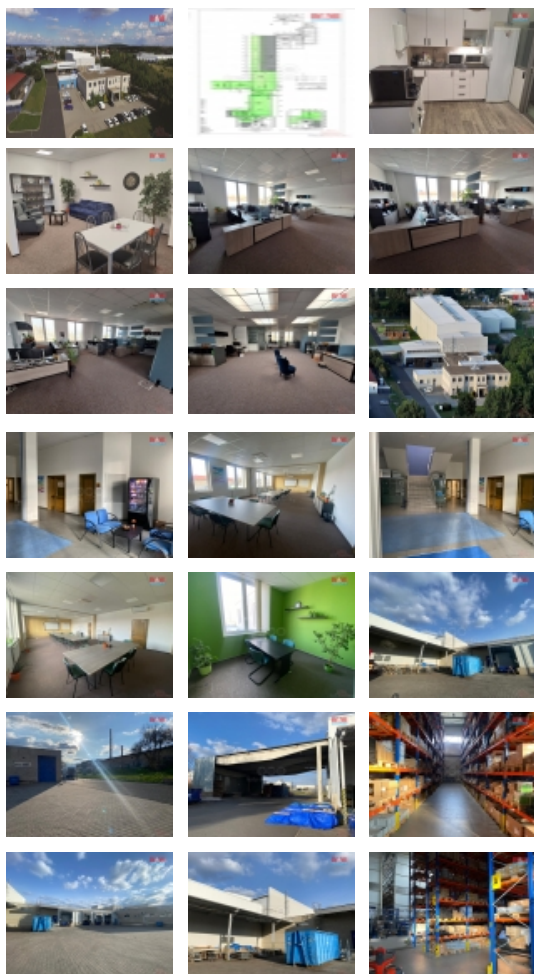

Nabízíme k pronájmu skladové, kancelářské a obchodní prostory o celkové ploše 4378 m². Objekt se nachází v Chomutově, na okraji města. Prostory jsou vhodné pro logistická centra a lehkou výrobu a poskytují i kancelářské zázemí. Areál skladu nabízí vysoký standard, najdeme zde paletový zakladač na 2500 ks europalet, miniload systém pro 8500 ks přepravek, a dále regály Proman pro uskladnění až 600 palet. Vytápění pomocí horkovodu (dvě výměňkové stanice). El. energie z VN (vlastní trafostanice s rezervou příkonu cca 200%). Dvě samostatné přípojky vody. Na pozemku je k dispozici i technologická voda (zalévání, mytí aut. cena cca 10Kč/m³). Administrativní budova a první část skladu železobetonové konstrukce, ostatní haly ocelové konstrukce plus sendvičový panel. Budovy z let 1996 až 2008 a v roce 2023 proběhla rozsáhlá rekonstrukce kanceláří, výměna světel v celém areálu, rampy (nové můstky, vrata a nájezdové rukávy). Domluvte si prohlídku.

Informace o nemovitosti

Číslo podlaží v domě	1
Počet podlaží objektu	2
Druh objektu	skeletová
Stav objektu	velmi dobrý
Vlastnictví	osobní
Vlastní pozemek (m ²)	4378
Umístění objektu	okrajová zástavba
Topení	Lokální - elektrické Ústřední - dálkové
Doprava	silnice MHD