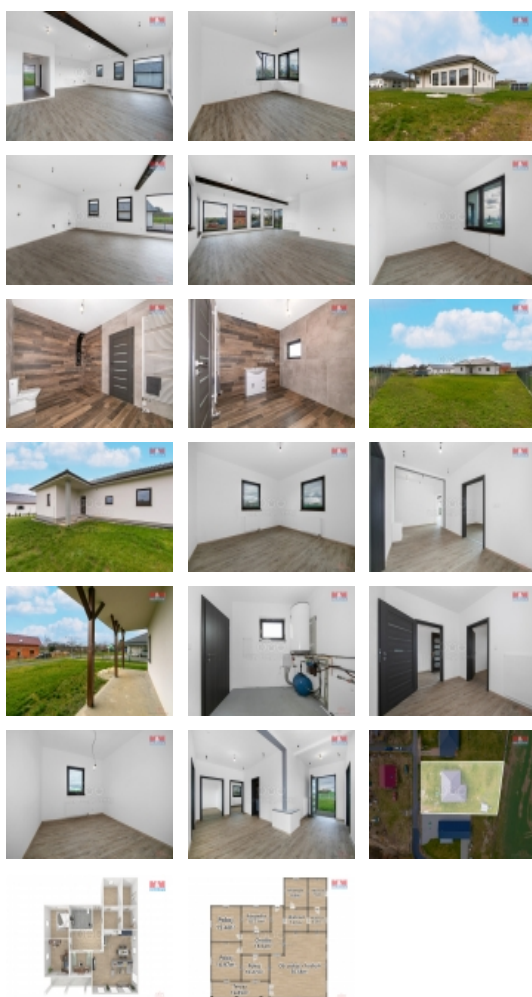

Prodej samostatného RD, 154 m², Lochousice (okres Plzeň-sever)

M&M realty holding, a.s.

Prodej rodinného domu, 154 m², Lochousice

ČÍSLO ZAKÁZKY: 865476 TYP ZAKÁZKY: prodej

LOKALITA: Lochousice (okres Plzeň-sever)

Prodej rodinného domu, 154 m², Lochousice

Nabízíme k prodeji novostavbu rodinného domu v klidné části obce Lochousice. Tato jedinečná dřevostavba se rozkládá na pozemku o rozloze 1600 m² a nabízí tak skvělou příležitost pro poklidné bydlení s dostatkem soukromí. Dům o celkové užitné ploše 154 m² disponuje 9 místnostmi, což umožňuje flexibilní využití prostoru podle individuálních potřeb nového majitele. Nemovitost skvěle kombinuje moderní architekturu s klasickými materiály, což z ní činí okouzlující a zároveň ekologický domov. Ideální místo pro rodiny hledající klidné a přitom stylové bydlení v dosahu přírodních krás a městské infrastruktury. Nechte se okouzlit prostředím a kvalitou této nemovitosti, která je připravena k nastěhování. Kontaktujte makléřku pro více informací nebo prohlídku.

CENA: (za nemovitost) **10 390 000,- Kč**

Informace o nemovitosti

Počet podlaží objektu	1
Druh objektu	dřevěná
Stav objektu	novostavba
Vlastnictví	osobní
Vlastní pozemek (m ²)	1600
Vybavení	zahrada
Umístění objektu	okrajová zástavba
Telekomunikace	Internet
Topení	Lokální - elektrické Ústřední - dálkové
Doprava	silnice autobus
Elektřina	230 V 380 V

Prodej samostatného RD, 154 m², Lochovice (okres Plzeň-sever)

Nemovitost nabízí

M&M reality holding a. s.

Krakovská 1675/2
Praha - Nové Město
11000

Voda	vlastní studna
Odpad	ČOV pro celý objekt
Parkování	u domu (veřejné)
Počet míst k parkování	1
Připojení na internet	Kabelové
Zdroj teplé vody	bojler
Ostatní	Plot
Užitná plocha (m ²)	154
Poloha objektu	samostatný