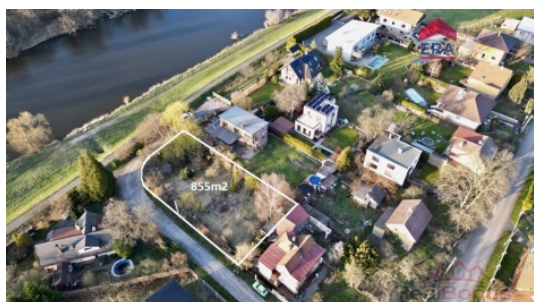

Prodej pozemku , určený k výstavbě RD, Řevnice (okres Praha-západ)

Prodej vyjimečného stavebního pozemku 855m2 v Řevnicích

ČÍSLO ZAKÁZKY: 059N0575 TYP ZAKÁZKY: prodej
64

LOKALITA: Řevnice (okres Praha-západ)

Prodej vyjimečného stavebního pozemku 855m2 v Řevnicích

ERA ONE Broda&Kutzendörfer nabízí k prodeji stavební pozemek ve velmi žádané lokalitě Řevnice v ulici Říční blízko řeky Berounky o celkové výměře 855 m2.

Elektřina, vodovodní přípojka, kanalizační přípojka, plyn jsou zavedeny na hranici pozemku.

Řevnice jsou velmi žádaným a oblíbeným místem pro aktivní odpočinek, zábavu i kulturu a nabízejí veškerou občanskou vybavenost, školy, školky, fungující služby, zdravotnická péče, obchody. V okolí krásná příroda, Brdské lesy, řeka Berounka, cyklostezky, tenisové kurty. Výborné a rychlé spojení do Prahy vlakem nebo autem.