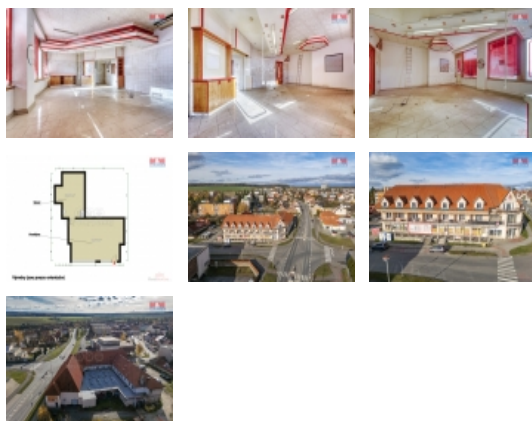

Nemovitost nabízí

M&M reality holding a. s.

Krakovská 1675/2
Praha - Nové Město
11000