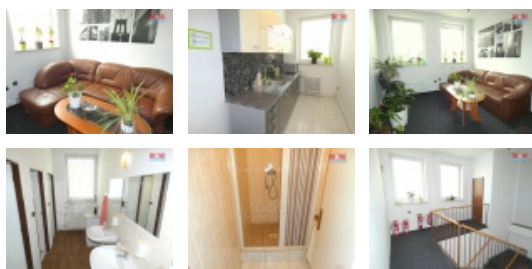

Pronájem kanceláře, 14 m², Ostrava - Mariánské Hory

ČÍSLO ZAKÁZKY: 867000 TYP ZAKÁZKY: pronájem

LOKALITA: Ostrava, Mariánské Hory (okres Ostrava-město), Karasova

Pronájem kanceláře, 14 m², Ostrava - Mariánské Hory

Nabízíme pronájem poslední volné kanceláře o výměře 14 m², na patře objektu. V každé z kanceláří koberec. Objekt je vytápěn centrálně, což nám zajišťuje pohodu i v mrazivých dnech. Pro kuchaře je dána k využití kuchyňka, ovšem kuřátko si neupečete, výbava je v základě - varná konvice a toustovač. Na chodbě najdeme sociální zázemí, kde se v poslední kóji ukrývá sprchový kout. Přišel objednaný klient dříve? Nevadí, nemusí přešlapovat na chodbě. Pohodlně se usadí do klubovky, kde si v klidu nabije mobil a vyřídí pár sms...

Foto menší kanceláře 14 m² dodám později - je obdobná, ale nemá střešní okno. Parkování na ulici před objektem, nebo na sousedním parkovišti. Je preference MHD? Pak to jistí tram. zastávka Prostorná ve vzdálenosti jen cca 200 m přes ul. V Zátíší. Prohlídky po předchozí dohodě. Více informací u makléře. Doporučujeme rezervaci již na 1. prohlídce

CENA: (za měsíc) **1 690,- Kč**

Nemovitost nabízí

M&M reality holding a. s.

Krakovská 1675/2
Praha - Nové Město
11000

Informace o nemovitosti

Číslo podlaží v domě	2
Počet podlaží objektu	2
Druh objektu	cihlová
Stav objektu	velmi dobrý
Vlastnictví	osobní
Umístění objektu	klidná část obce
Topení	Lokální - plynové Ústřední - dálkové