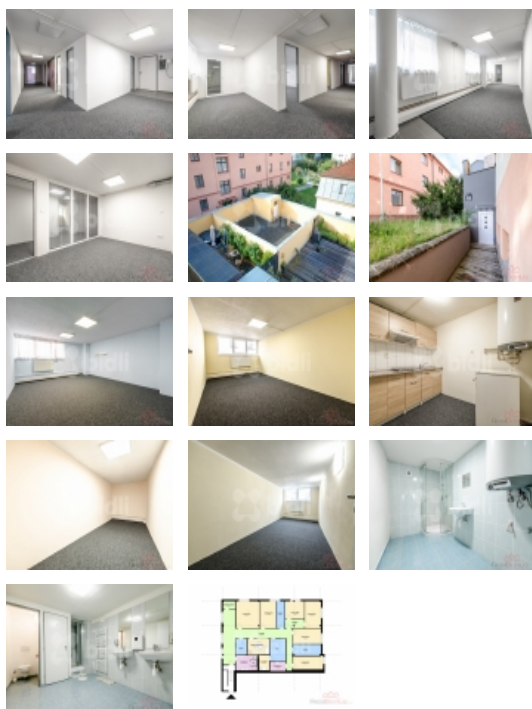

Pronájem kanceláří, Praha 9, Vysočany

Pronájem kancelářských prostor, 227 m2, s terasou, Praha 9 - Vysočany

ČÍSLO ZAKÁZKY: 220520 TYP ZAKÁZKY: pronájem

LOKALITA: Praha 9, Vysočany, U Kloubových domů

Pronájem kancelářských prostor, 227 m2, s terasou, Praha 9 - Vysočany

Pronájem komerčních prostor plochy 227 m2

Dovolujeme si Vám nabídnout zrekonstruované komerční prostory plochy 227 m2 ve Vysočanech v ulici U Kloubových domů. Prostor je rozdělen na 11 kancelářských a skladovacích prostor, dále je prostor vybaven kuchyňkou a toaletami se sprchovým koutem a další koupelnou se sprchovým koutem. K předmětnému prostoru je dále terasa plochy 59 m2. Vhodné jak pro kanceláře, eshop, drobnou výrobu atp.

Parkování před domem na veřejném parkovišti. Plus kauce a poplatky.

K dispozici od 1/4/2024

CENA: (za měsíc) **40 000,- Kč**

Informace o nemovitosti

Druh objektu	cihlová
Stav objektu	velmi dobrý
Energetická třída	D - Méně úsporná
Vybavení	terasa
Umístění objektu	klidná část obce
Telekomunikace	Internet
Vybaveno	Nezařizeno
Topení	Lokální - elektrické
Elektrina	230 V

Nemovitost nabízí

Bidli reality, a.s.

Jindřišská 889/17
Nové Město
110 00 Praha 1