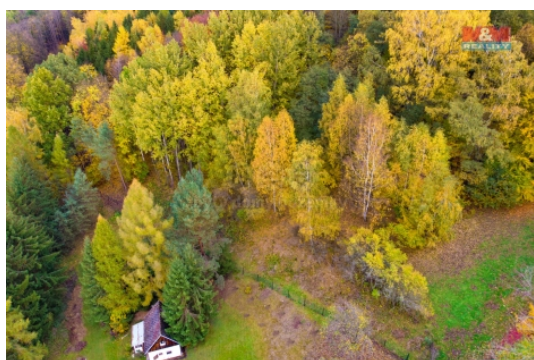

Prodej lesa, 3004 m², Skalice u České Lípy

ČÍSLO ZAKÁZKY: 853037 TYP ZAKÁZKY: prodej

LOKALITA: Skalice u České Lípy (okres Česká Lípa)

Prodej lesa, 3004 m², Skalice u České Lípy

Prodej pozemku o rozloze 3004 m² nedaleko Skalice u České Lípy. Je obec v okrese Česká Lípa, v Ralské pahorkatině, na samé východní hranici CHKO České středohoří, v údolí potoka Šporka. Pozemek je částečně zalesněný. V sousedství se nachází několik zahrádek. Pro více informací nebo sjednání prohlídky nás neváhejte kontaktovat. S případným financováním rádi pomohou v našem hypotečním centru. Více našich nabídek najdete na www.stepanapeta.cz

CENA: (za nemovitost) **2 072 760,- Kč**

Informace o nemovitosti

Stav objektu	velmi dobrý
Vlastnictví	osobní
Vlastní pozemek (m²)	3004
Vybavení	zahrada
Umístění objektu	klidná část obce
Komunikace	betonová
Druh pozemku	les

Nemovitost nabízí

M&M reality holding a. s.

Krakovská 1675/2
Praha - Nové Město
11000