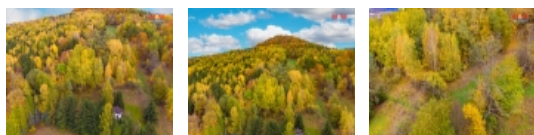

Prodej lesa, 3004 m², Skalice u České Lípy

ČÍSLO ZAKÁZKY: 853037 TYP ZAKÁZKY: prodej

LOKALITA: Skalice u České Lípy (okres Česká Lípa)

Prodej lesa, 3004 m², Skalice u České Lípy

Prodej pozemku o rozloze 3004 m² nedaleko Skalice u České Lípy. Je obec v okrese Česká Lípa, v Ralské pahorkatině, na samé východní hranici CHKO České středohoří, v údolí potoka Šporka. Pozemek je částečně zalesněný. V sousedství se nachází několik zahrádek. Pro více informací nebo sjednání prohlídky nás neváhejte kontaktovat. S případným financováním rádi pomohou v našem hypotečním centru. Více našich nabídek najdete na www.stepanapeta.cz

CENA: (za nemovitost) **2 072 760,- Kč**

Informace o nemovitosti

Stav objektu	velmi dobrý
Vlastnictví	osobní
Vlastní pozemek (m²)	3004
Vybavení	zahrada
Umístění objektu	klidná část obce
Komunikace	betonová
Druh pozemku	les