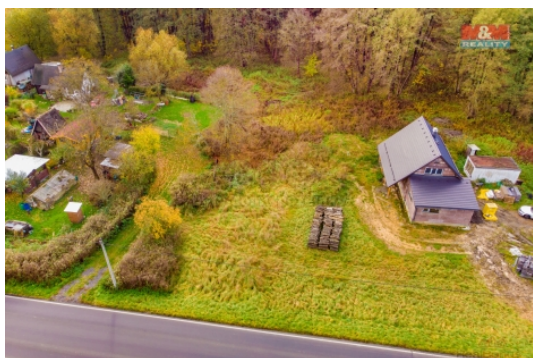

Prodej pozemku k bydlení, 709 m², Hamr na Jezeře

ČÍSLO ZAKÁZKY: 853019 TYP ZAKÁZKY: prodej

LOKALITA: Hamr na Jezeře (okres Česká Lípa)

Prodej pozemku k bydlení, 709 m², Hamr na Jezeře

Prodej pozemku určeného k bydlení o velikosti 709 m² v obci Břevniště. Břevniště je vesnice, část obce Hamr na Jezeře v okrese Česká Lípa. Pozemek navazuje na existující zástavbu. V katastru je pozemek veden jako trvalý travní porost a v územním plánu obce je určen pro bydlení venkovského charakteru. Na okraji pozemku se nachází inženýrské sítě. Pro více informací nebo sjednání prohlídky nás neváhejte kontaktovat. S případným financováním rádi pomohou v našem hypotečním centru. Více našich nabídek najdete na www.stepanapeta.cz

CENA: (za nemovitost) **957 150,- Kč**

Informace o nemovitosti

Stav objektu	velmi dobrý
Vlastnictví	osobní
Vlastní pozemek (m²)	709
Umístění objektu	centrum
Doprava	autobus
Elektrina	na hranici pozemku
Voda	na hranici
Plyn	Na hranici
Parkování	venkovní stání
Druh pozemku	pro bydlení

Nemovitost nabízí

M&M reality holding a. s.

Krakovská 1675/2
Praha - Nové Město
11000