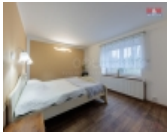

Prodej samostatného RD, 220 m², Krajková (okres Sokolov)

M&M reality holding, a.s.

Prodej rodinného domu, 220 m², Krajková

ČÍSLO ZAKÁZKY: 865014 TYP ZAKÁZKY: prodej

LOKALITA: Krajková (okres Sokolov)

Prodej rodinného domu, 220 m², Krajková

Nabízíme Vám k prodeji rodinný dům, se smíšenou konstrukcí, v oblíbené obci Krajková. Dům disponuje celkem 7 místnostmi a je zde možnost pohodlného soužití dvou generací. Celková užitná plocha činí 220 m² na pozemku o velikosti 930 m². Zahradu tvoří rovinný pozemek osázený okrasnou zelení, kde si v krásném altánku můžete vychutnat relax po náročném dni. Stav nemovitosti je hodnocen jako dobrý s velmi vkusně započatou rekonstrukcí ve vintage stylu. Tato jedinečná příležitost nabízí komfortní bydlení v klidné části obce s dobrou občanskou vybaveností v docházkové vzdálenosti. Ideální pro rodiny hledající prostor pro svůj klidný život s možností vlastního uplatnění při dokončování rekonstrukce. Nezmeškejte šanci stát se majitelem tohoto útulného domova.

CENA: (za nemovitost) **3 990 000,- Kč**

Informace o nemovitosti

Počet podlaží objektu	1
Druh objektu	smíšená
Stav objektu	dobrý
Vlastnictví	osobní
Vlastní pozemek (m²)	257
Vybavení	sklep zahrada
Umístění objektu	centrum
Topení	Lokální - elektrické
Doprava	silnice autobus
Elektřina	230 V 380 V