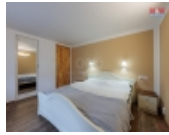

Prodej samostatného RD, 220 m², Krajková (okres Sokolov)

M&M reality holding, a.s.

Prodej rodinného domu, 220 m², Krajková

ČÍSLO ZAKÁZKY: 865014 TYP ZAKÁZKY: prodej

LOKALITA: Krajková (okres Sokolov)

Prodej rodinného domu, 220 m², Krajková

Nabízíme Vám k prodeji rodinný dům, se smíšenou konstrukcí, v oblíbené obci Krajková. Dům disponuje celkem 7 místnostmi a je zde možnost pohodlného soužití dvou generací. Celková užitná plocha činí 220 m² na pozemku o velikosti 930 m². Zahradu tvoří rovinný pozemek osázený okrasnou zelení, kde si v krásném altánku můžete vychutnat relax po náročném dni. Stav nemovitosti je hodnocen jako dobrý s velmi vkusně započatou rekonstrukcí ve vintage stylu. Tato jedinečná příležitost nabízí komfortní bydlení v klidné části obce s dobrou občanskou vybaveností v docházkové vzdálenosti. Ideální pro rodiny hledající prostor pro svůj klidný život s možností vlastního uplatnění při dokončování rekonstrukce. Nezmeškejte šanci stát se majitelem tohoto útulného domova.

CENA: (za nemovitost) **3 990 000,- Kč**

Informace o nemovitosti

Počet podlaží objektu	1
Druh objektu	smíšená
Stav objektu	dobrý
Vlastnictví	osobní
Vlastní pozemek (m²)	257
Vybavení	sklep zahrada
Umístění objektu	centrum
Topení	Lokální - elektrické
Doprava	silnice autobus
Elektřina	230 V 380 V