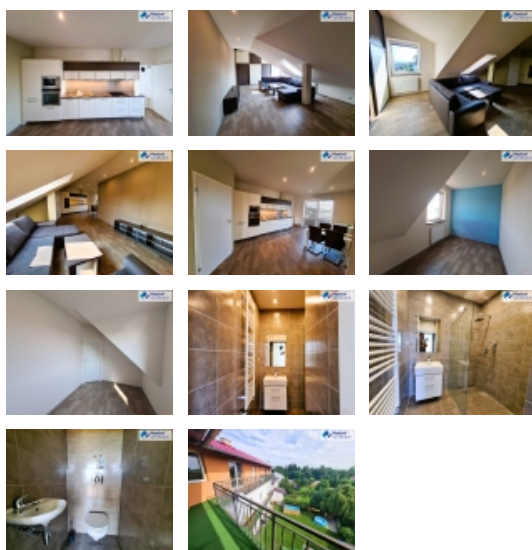

Pronájem bytu 2+kk, 74 m², OV, Olomouc, Bělidla, ul. Libušina

Nemovitost nabízí

Makléři na Moravě

Schweitzerova 81/44
Olomouc
779 00

Pronájem, Byty 2+kk, 74 m² - Olomouc - Bělidla

ČÍSLO ZAKÁZKY: 21521 TYP ZAKÁZKY: pronájem

LOKALITA: Olomouc, Bělidla, Libušina

Pronájem, Byty 2+kk, 74 m² - Olomouc - Bělidla

V zastoupení majitele si Vám dovoluujeme nabídnout prostorný podkrovní byt o dispozici 2+kk a celkové výměře 74m². Byt je ve 3.NP cihlového domu na ulici Libušina. Byt je částečně zařízený - nová kuchyňská linka s indukční varnou deskou, vestavěnou lednicí, mikrovlnnou troubou a horkovzdušnou troubou, myčkou a pračkou, jídelní stůl, v obývacím pokoji vestavěná prostorná šatní skříň, sedačka + konferenční stůl, v předsíni věšák, botník. Koupelna se sprchovým koutem, samostatné wc. V celém bytě jsou plastová okna. Vytápění úsporným elektrokotlem, ohřev vody pomocí bojleru.

Zálohy za el. energii 2 500,-Kč, vodu 500,-Kč. Vratná jistota ve výši jednoho měsíčního nájmu. PENB nedodán, z tohoto důvodu uváděna energetická třída G.

CENA: (za měsíc) **14 500,- Kč**

Informace o nemovitosti

Dispozice bytu	2+kk
Číslo podlaží v domě	3
Počet podlaží objektu	3
Celková podlahová plocha (m²)	74
Druh objektu	cihlová
Stav objektu	velmi dobrý
Energetická třída	G - Mimořádně nevhodná
Vlastnictví	osobní
Umístění objektu	centrum
Telekomunikace	Internet
Topení	Ústřední - elektrické
Doprava	vlak MHD autobus
Užitná plocha (m²)	74
Komunikace	asfaltová