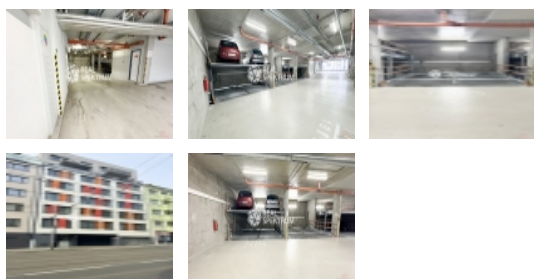

Nemovitost nabízí

REAL SPEKTRUM a.s.

Lidická 77, Brno, 602 00