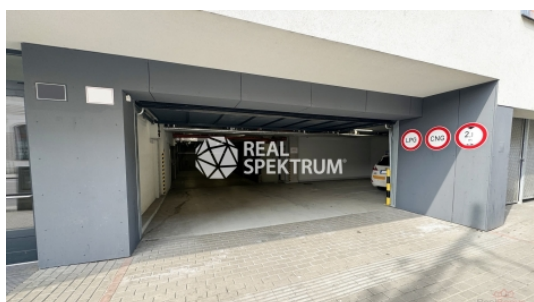

## Pronájem garážové stání, 12 m2 - Brno - Zábřovice

ČÍSLO ZAKÁZKY: N/RSB/205 TYP ZAKÁZKY: pronájem  
16/24

LOKALITA: Brno, Zábřovice (okres Brno-město),  
Vranovská

### Pronájem garážové stání, 12 m2 - Brno - Zábřovice

Se souhlasem majitele si Vám dovoluujeme nabídnout pronájem garážového stání v zakladači v 1.PP v Brně - Zábřovicích na ulici Vranovská. Garážové stání je umístěno ve spodní části zakladače a je vhodné pro auta do výšky 1,8 m. Garážová vrata se otevírají dálkově pomocí ovladače a zakladač se ovládá klíčem. Garážové stání je střeženo kamerovým systémem. Cena pronájmu vč. poplatků je ve výši 2.500,-Kč/měsíc. Majitel požaduje kauci ve výši jedné měsíční platby. Garážové stání bude volné od 1.7.2024.