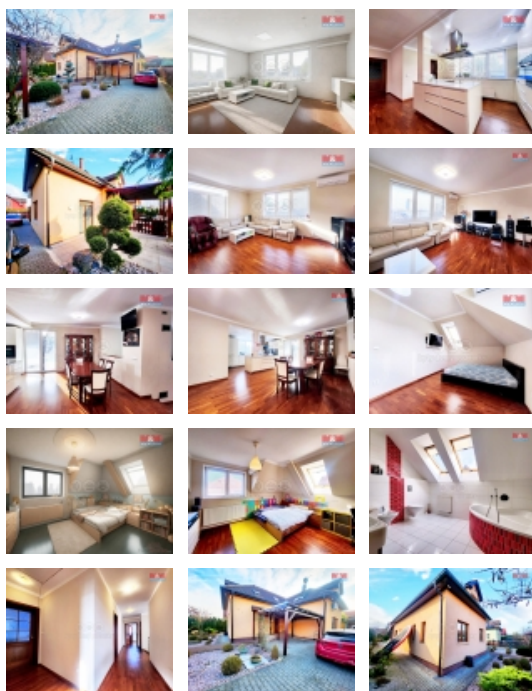

Prodej samostatného RD, 286 m², Praha 4, Šeberov

M&M reality holding, a.s.

Prodej rodinného domu, 703 m², Praha, Praha 4 Šeberov

ČÍSLO ZAKÁZKY: 865572 TYP ZAKÁZKY: prodej

LOKALITA: Praha 4, Šeberov, Vlasty Hilské

Prodej rodinného domu, 703 m², Praha, Praha 4 Šeberov

Na prodej vám nabízíme prostorný, samostatně stojící rodinný dům s užitnou plochou 286 m², situovaný v klidné a vyhledávané části obce Šeberov. Celkem nabízí šest místností, které umožňují komfortní a variabilní užívání prostoru dle potřeb nových majitelů. Dům je řešen dvěma nadzemními podlažími a jeho konstrukce je cihlová a stavebně se dům nachází ve velmi dobrém stavu, což představuje minimální náklady spojené s případnou údržbou nebo renovací. Oceníte také velikost pozemku 703 m², který nabízí mnoho možností pro relaxaci, hraní s dětmi či jiné venkovní aktivity. Výhodou této nemovitosti je její umístění - kombinace klidné lokality a dobrou dostupností infrastruktury a služeb. Rodinné domy v těchto lokalitách jsou velice žádané a nabízejí kvalitní bydlení pro Vaši rodinu. Nezmeškejte jedinečnou příležitost stát se majitelem této výjimečné nemovitosti

Informace o nemovitosti

Počet podlaží objektu	2
Druh objektu	cihlová
Stav objektu	velmi dobrý
Vlastnictví	osobní
Vlastní pozemek (m ²)	703
Umístění objektu	sídliště
Vybaveno	Nezařizeno
Doprava	MHD
Elektrina	230 V
Odpad	Městská kanalizace
Občanská vybavenost	Škola Školka Zdravotnická zařízení Pošta Kompletní síť obchodů a služeb

Prodej samostatného RD, 286 m2, Praha 4, Šeberov

Nemovitost nabízí

M&M reality holding a. s.

Krakovská 1675/2
Praha - Nové Město
11000

Rok kolaudace	2012
Parkování	u domu (veřejné)
Počet míst k parkování	6
Užitná plocha (m2)	286
Inženýrské sítě	Vodovod Kanalizace Plyn
Poloha objektu	samostatný