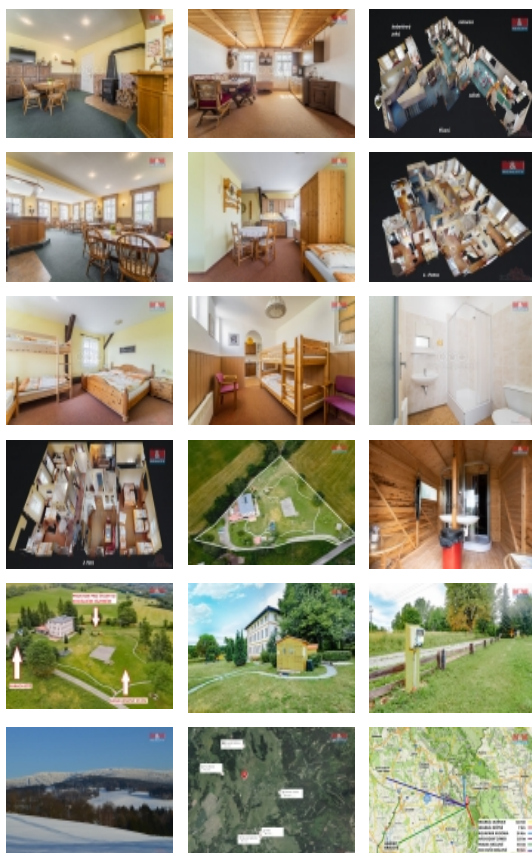

### Prodej hotelu, penzionu, 600 m<sup>2</sup>, Sedloňov

Nabízíme investiční příležitost v penzionu Stará Škola. Penzion je otevřený v létě i v zimě a nabízí společenskou místnost s barem, hlavní kuchyň + na pokojích 4 kuchyňské kouty s lednicí. Celkem 10 pokojů s vlastním soc. zařízením s kapacitou 39 + 2 lůžek, včetně bezbariérového pokoje. Z každého pokoje můžete očekávat nádherný výhled na panoráma Orlických hor. Velkou energetickou výhodou jsou solární panely a vlastní studna. Celý areál je dobře udržovaný a nabízí stolní tenis, venkovní posezení, dětské hřiště, volejbalové hřiště, zázemí pro stanaře i karavany, prostředí pro milovníky zimních sportů, turistiky a cykloturistiky. Penzion má zavedenou klientelu tzn. že převezmeme i mnoho již na rok placených propagačních portálů a pozitivních referencí. Nyní je ta správná chvíle k převzetí a okamžitému provozování. Více informací u makléře.

### Informace o nemovitosti

Číslo podlaží v domě	3
Počet podlaží objektu	3
Druh objektu	cihlová
Stav objektu	velmi dobrý
Vlastnictví	osobní
Vlastní pozemek (m <sup>2</sup> )	7943
Vybavení	sklep
Umístění objektu	polosamota
Topení	Lokální - tuhá paliva Ústřední - elektrické Ústřední - dálkové
Doprava	silnice