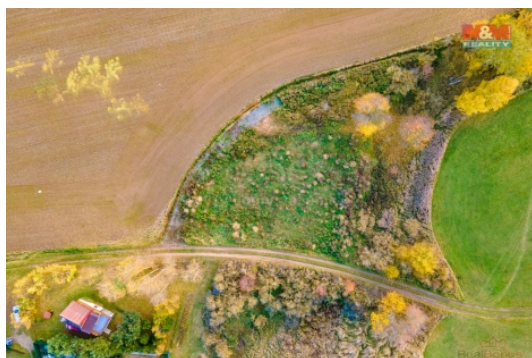

Prodej louky, 672 m², Vysoká Libyně

ČÍSLO ZAKÁZKY: 854340 TYP ZAKÁZKY: prodej

LOKALITA: Vysoká Libyně (okres Plzeň-sever)

Prodej louky, 672 m², Vysoká Libyně

Prodej krásného pozemku o velikosti 672 m² na okraji obce Vysoká Libyně. Pozemek je v katastru veden jako trvalý travní porost. Poblíž poblíž pozemku je zastavěné území. příjezd je po obecní komunikaci. Vysoká Libyně je obec v severní části okresu Plzeň-sever, 5 km severně od Kralovic. Pro více informací nebo sjednání prohlídky nás neváhejte kontaktovat. S případným financováním rádi pomohou v našem hypotečním centru. Více našich nabídek najdete na www.stepanapeta.cz

CENA: (za nemovitost) **463 680,- Kč**

Informace o nemovitosti

Stav objektu	velmi dobrý
Vlastnictví	osobní
Vlastní pozemek (m²)	672
Umístění objektu	polosamota
Doprava	silnice autobus
Občanská vybavenost	Škola Školka Zdravotnická zařízení Pošta Supermarket Kompletní síť obchodů a služeb Kulturní zařízení Sportovní areál
Parkování	venkovní stání
Druh pozemku	trvalý travní porost

Nemovitost nabízí

M&M reality holding a. s.

Krakovská 1675/2
Praha - Nové Město
11000