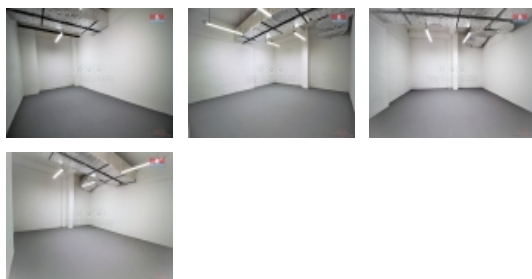

Pronájem skladu v Praze

ČÍSLO ZAKÁZKY: 866927 TYP ZAKÁZKY: pronájem

LOKALITA: Praha 6, Ruzyně, Žukovského

Pronájem skladu v Praze

Ve vyhledávané lokalitě Prahy 6 sídliště Dědina nabízíme k pronájmu zajímavé skladové prostory o velikosti 28m², které jsou situovány ve 4. nadzemním podlaží v budově Delta A. Prostory jsou temperované, čisté a suché. K dispozici je výtah o nosnosti 1150kg s rozměry 1m x 2m, WC a kuchyňka k dispozici na patře. Nonstop vrátnice, ostraha. Budova Delta A slouží jako obchodní centrum místní části s různým typem využití. Krom těchto volných prostorů zde najdete například potraviny Billa v přízemí, městskou knihovnu, policii a mnoho dalšího. Měsíční nájemné činí 180,-Kč/m² plus poplatky. Pro více informací nás neváhejte kontaktovat!

CENA: (za měsíc) **5 040,- Kč**

Nemovitost nabízí

M&M reality holding a. s.

Krakovská 1675/2
Praha - Nové Město
11000

Informace o nemovitosti

Číslo podlaží v domě	4
Počet podlaží objektu	1
Druh objektu	cihlová
Stav objektu	velmi dobrý
Vlastnictví	družstevní
Vybavení	výtah
Umístění objektu	sídlíště
Telekomunikace	Telefon Internet
Topení	Lokální - elektrické Ústřední - dálkové
Doprava	MHD
Elektřina	230 V
Voda	dálkový vodovod