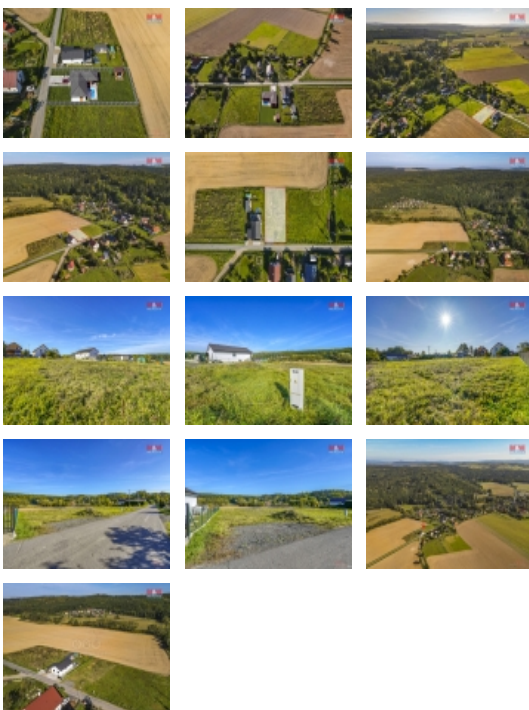

Prodej pozemku k bydlení, 800 m², Milínov

Nabízíme Vám pozemek vhodný ke stavbě rodinného domu. Na pozemek je zavedena elektřina, je zde sloupek a výhledově do jeho blízkosti bude doveden městský vodovod. Je zde vyhotoven také projekt na RD, připraveno k okamžité výstavbě. Můžete však samozřejmě také realizovat jakýkoliv svůj jiný projekt. Krom své rozlohy velkorysých 800 m² vyniká také svou polohou na okraji klidné obce Kornatice, která nabízí nejen kulturní vyžití. Obec je obklopena krásnou přírodou vhodnou na rodinné výlety, kde lze jmenovat například oblíbenou vyhlídku Mariina skála nebo blízký zámek Kozel. Pro milovníky piva je zde hospoda, pro mladší členy rodiny zase dětské hřiště. Obec nabízí také skvělou dostupnost díky autobusové a vlakové dopravě. V nedalekých Rokycanech a Plzni jste za pouhých 20 minut jízdy.

V případě zájmu o prohlídku nás neváhejte kontaktovat, pozemek je volný k okamžité výstavbě. Cena na dotaz u RK

Informace o nemovitosti

Stav objektu	velmi dobrý
Vlastnictví	osobní
Vlastní pozemek (m ²)	800
Umístění objektu	okrajová zástavba
Doprava	vlak silnice autobus
Elektřina	na hranici pozemku vlastní zdroj
Voda	Není
Občanská vybavenost	Kompletní síť obchodů a služeb
Parkování	u domu (veřejné)

Prodej pozemku , určený pro komerční výstavbu, Milínov (okres Plzeň-jih)

Nemovitost nabízí

M&M reality holding a. s.

Krakovská 1675/2
Praha - Nové Město
11000

Ostatní	Plot
Druh pozemku	pro komerční výstavbu
Inženýrské sítě	Elektřina