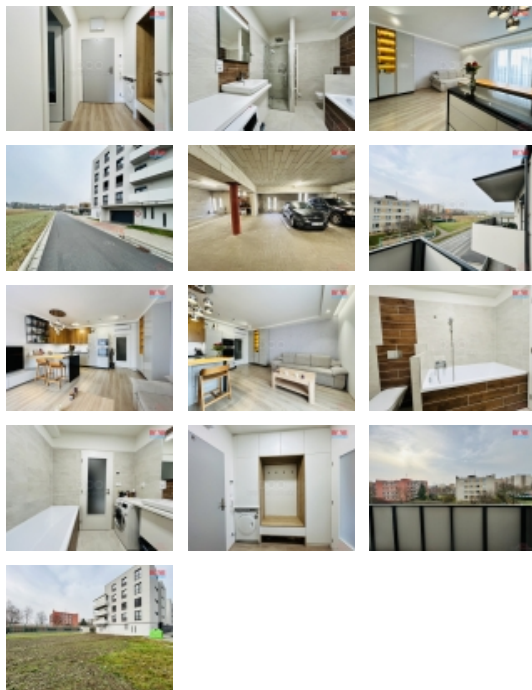

Informace o nemovitosti

Dispozice bytu	1+kk
Číslo podlaží v domě	4
Počet podlaží objektu	5
Druh objektu	cihlová