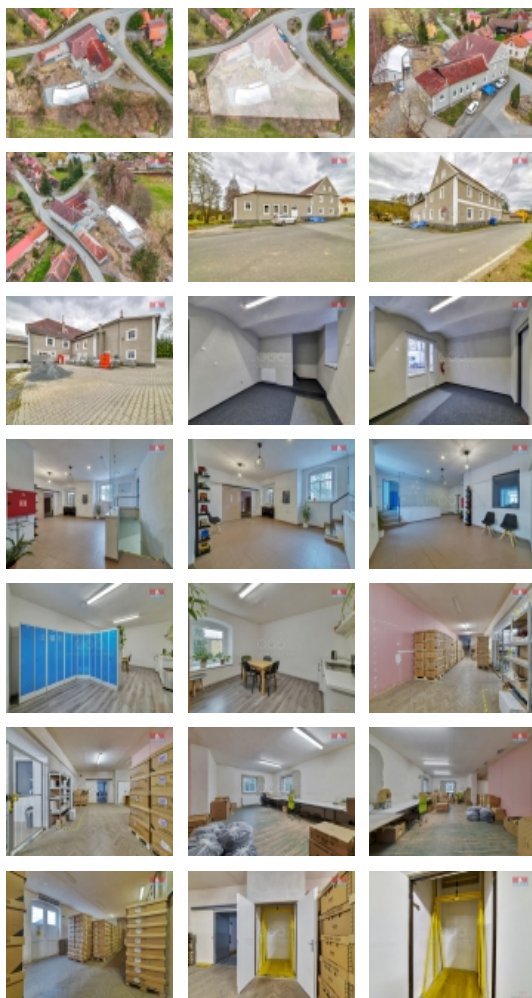

Informace o nemovitosti

Číslo podlaží v domě	2
Počet podlaží objektu	1
Druh objektu	cihlová
Stav objektu	velmi dobrý
Vlastnictví	osobní
Vlastní pozemek (m²)	3504
Umístění objektu	klidná část obce
Topení	Lokální - tuhá paliva