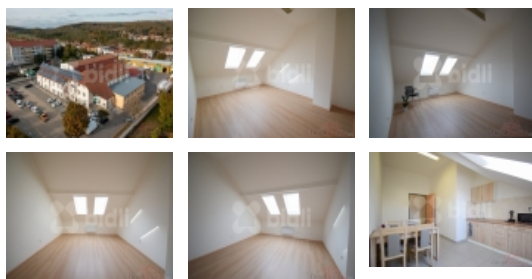

Pronájem kanceláře/ateliéru s výměrou 23m2 v 4. podlaží kancelářské budovy na ulici Pražská v Bosonohách. K dispozici jsou 2 stejně velké kanceláře. Jedna vybavená, druhá bez vybavení.

- po kompletní rekonstrukci
- bez vybavení, zařídíte si tedy dle svých potřeb
- zátěžový koberec nebo vinyl podlaha
- krásný výhled do okolí, světlá místnost
- budova s výtahem
- výborná dostupnost do města - mhd
- v blízkosti nájezd na dálnici D1
- parkování v těsné blízkosti
- kuchyňka a sociální zázemí se nachází v patře