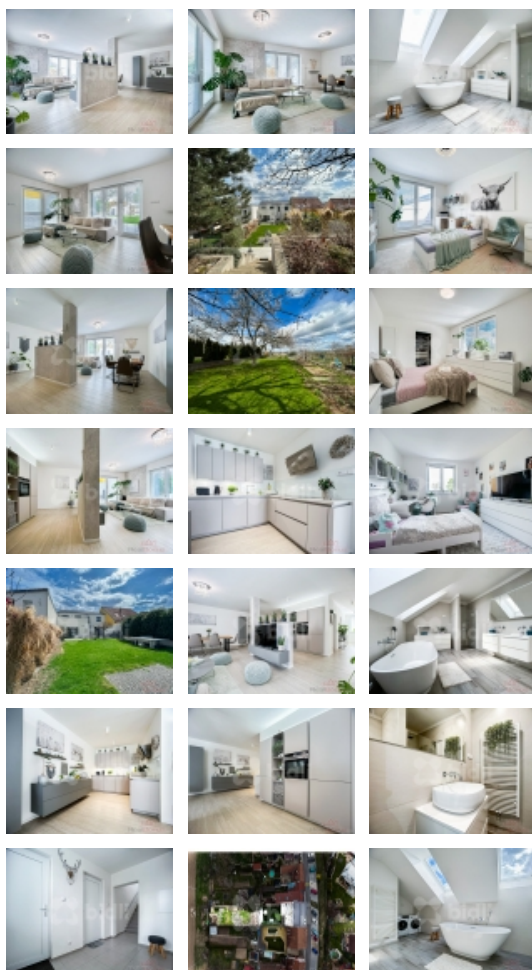

Informace o nemovitosti

Počet podlaží objektu	2
Druh objektu	cihlová
Stav objektu	novostavba
Vlastnictví	osobní
Vlastní pozemek (m2)	828
Plocha teras (m2)	25
Vybavení	terasa zahrada
Telekomunikace	Internet
Ostatní rozvody	Kabelové rozvody
Topení	Ústřední - plynové