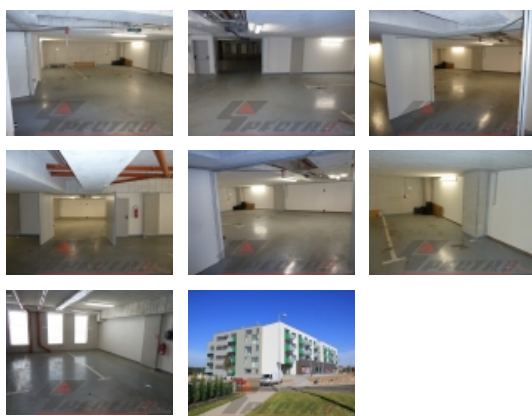

Pronájem objektu, Plzeň, Černice (okres Plzeň-město)

Pronájem garáže, Plzeň-Bručná

ČÍSLO ZAKÁZKY: 187900 TYP ZAKÁZKY: pronájem

LOKALITA: Plzeň, Černice (okres Plzeň-město),
Štefánikova

Pronájem garáže, Plzeň-Bručná

Nabízíme k pronájmu garáž v prvotřídní lokalitě Plzeň - Bručná. Nachází se v suterénu bytového komplexu, jež byl postaven v rámci projektu Byty Bručná. Jedná se o halovou garáž v OV o 6ti parkovacích místech, uvedená cena je za 1 parkovací místo. Momentálně je k dispozici 1 parkovací místo. Vlastní uzamčení, vrata na dálkové ovládání. Těsná blízkost MHD (těsně před domem zastávka trolejbusu č. 13), OC Olympie, dálnice D5. Volné ihned.

CENA: (za měsíc) **1 500,- Kč**

Informace o nemovitosti

Druh objektu	cihlová
Stav objektu	velmi dobrý
Umístění objektu	klidná část obce
Elektřina	230 V
Zastavěná plocha (m2)	18
Užitná plocha (m2)	18
Poloha objektu	v bloku