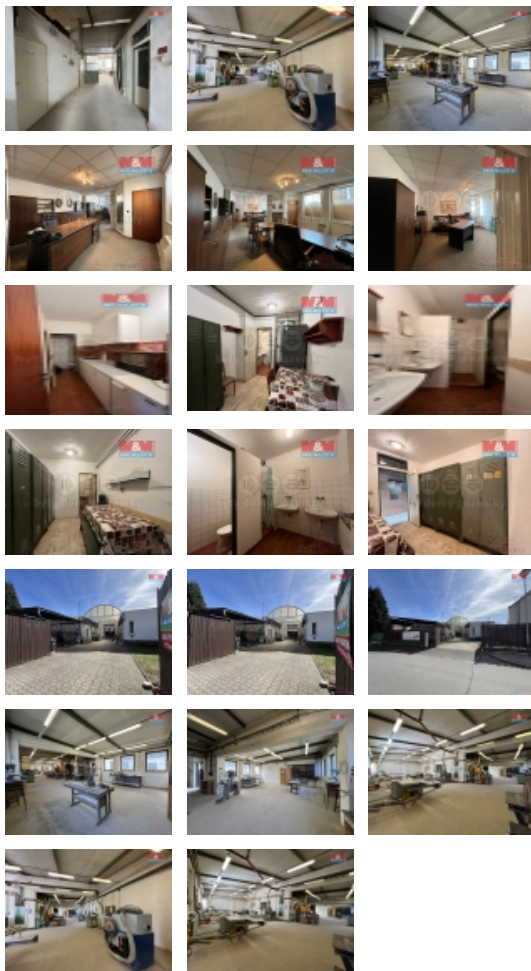

Připravili jsme pro Vás k pronájmu skladovací prostory s kancelářským zázemím v centru Zlína. Celková výměra je 415 m² užitné plochy. Lze také pronajmout zvlášť skladovací prostory a kanceláře. Dále je zde vybavení a zázemí také pro zaměstnance, dvě šatny, koupelny a toalety. Kancelářský prostor je vybaven, kanceláře lze rozdělit na dvě místnosti a také mají možnost vstupu zvlášť. K tomu je také kuchyňka a toaleta. Energie budou přepsány na nájemníky. Nejedná se o prodej, pouze o pronájem. Více informací Vám rádi poskytneme při prohlídce i s majiteli

Informace o nemovitosti

Číslo podlaží v domě	1
Počet podlaží objektu	1
Druh objektu	cihlová
Stav objektu	velmi dobrý
Vlastnictví	osobní
Vlastní pozemek (m ²)	418
Vybavení	výtah
Umístění objektu	klidná část obce
Topení	Lokální - plynové Ústřední - dálkové
Doprava	silnice
Elektřina	230 V 380 V
Voda	dálkový vodovod
Odpad	Městská kanalizace
Rok kolaudace	1999

Pronájem skladovacích prostor, Zlín

Nemovitost nabízí

M&M reality holding a. s.

Krakovská 1675/2
Praha - Nové Město
11000

Realitní makléř

Kavač Bardodějová Jana

Telefon: 296 399 006
info@mmreality.cz

Parkování	venkovní stání
Počet míst k parkování	3
Zdroj teplé vody	kotel
Ostatní	Plot Výtah
Užitná plocha (m2)	415
Inženýrské sítě	Vodovod Kanalizace Plyn Elektřina
Druh prostor	Skladovací