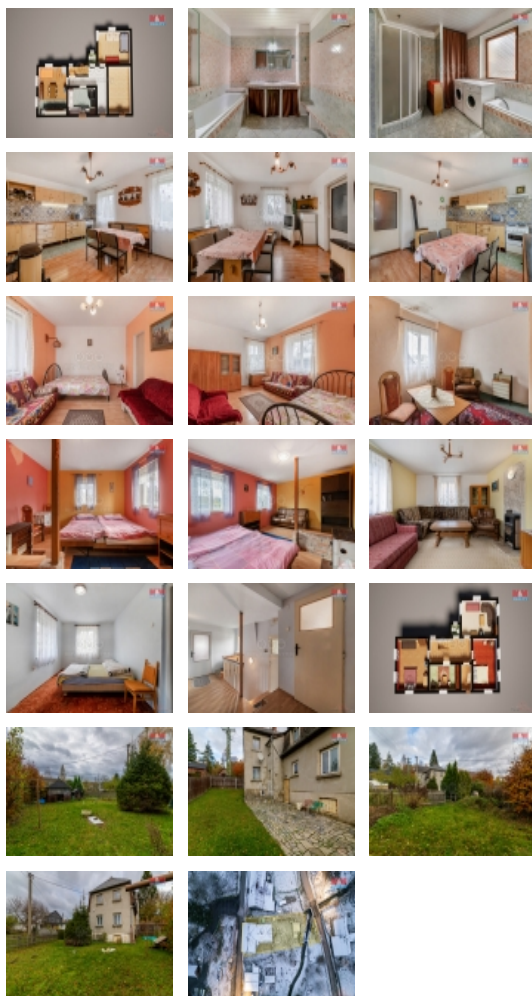

Informace o nemovitosti

Počet podlaží objektu	1
Druh objektu	cihlová
Stav objektu	dobrý
Vlastnictví	osobní
Vlastní pozemek (m²)	513
Vybavení	sklep zahrada
Umístění objektu	klidná část obce
Topení	Lokální - tuhá paliva
Doprava	vlak silnice autobus
Elektřina	380 V