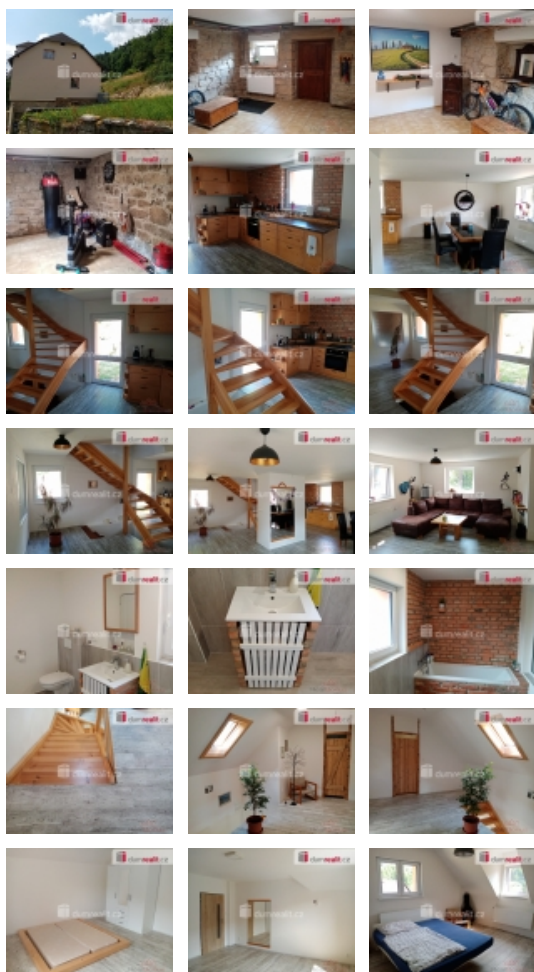

Informace o nemovitosti

Počet podlaží objektu 4

Celková podlahová plocha (m2) 446