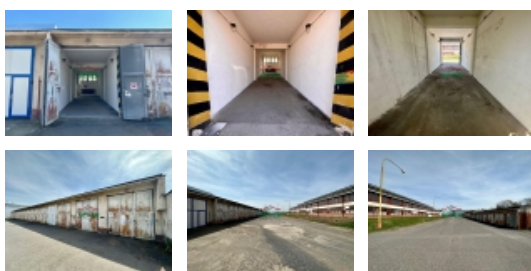

Prodej garáže, Most, Velebudice

Nemovitost nabízí

Nemovitosti SEVER s.r.o.

Josefa Skupy 2357, 434 01 Most