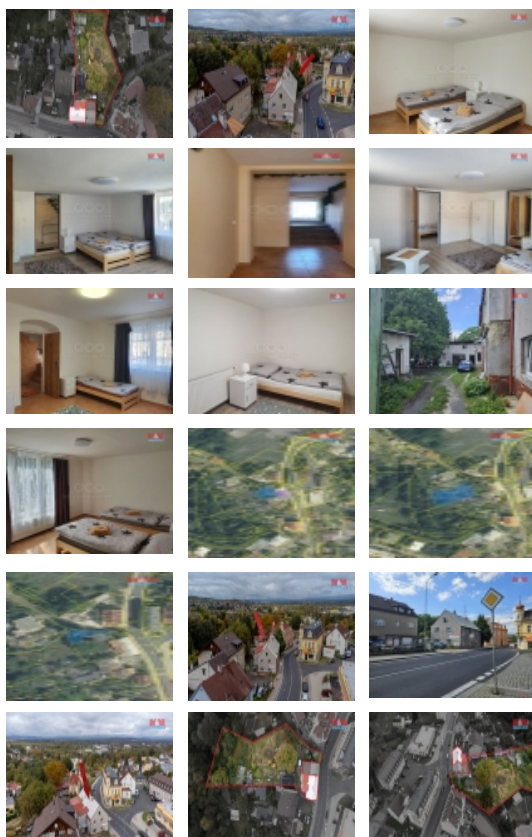

## Pronájem rodinného domu, 169 m<sup>2</sup>, Karlovy Vary, ul. Studentská

ČÍSLO ZAKÁZKY: 868182 TYP ZAKÁZKY: pronájem

LOKALITA: Karlovy Vary, Studentská

### Pronájem rodinného domu, 169 m<sup>2</sup>, Karlovy Vary, ul. Studentská

Nabízíme pronájem domu 169 m<sup>2</sup>, s pozemkem 1.668 m<sup>2</sup> v Karlových Varech, v městské části Doubí, v ulici Studentská. Jedná se o dům, který nabízí v 1.NP 2 místnosti a 2.NP 5 místností, 2 kuchyně, 2 koupelny a 2 WC. Stavba je částečně podsklepena. K domu náleží venkovní rozestavěný malý domek a dílna, která může sloužit také jako garáž. Za domem se nachází rozsáhlý pozemek. Ústřední vytápění domu je zajištěno plynovým kotlem, ohřev vody bojlerem. Samozřejmostí je napojení na obecní vodovod a kanalizaci. Parkování je možné na pozemku nebo před domem. V blízkém okolí je veškerá občanská vybavenost, jako škola, školka, obchody a zastávky MHD. Tuto nemovitost doporučujeme pro vyhledávanou lokalitu v těsné blízkosti lázeňských lesů s dojezdovou vzdáleností 10 minut do centra K. Varů. Měsíční najem je 40 000 Kč, vratná kauce 10 000 Kč a jednorázová provize RK je 40 000 Kč. Pro více informací a prohlídku volejte makléři.

### Informace o nemovitosti

Počet podlaží objektu	2
Druh objektu	cihlová
Stav objektu	velmi dobrý
Vlastnictví	osobní
Vlastní pozemek (m <sup>2</sup> )	1499
Vybavení	sklep
Umístění objektu	klidná část obce