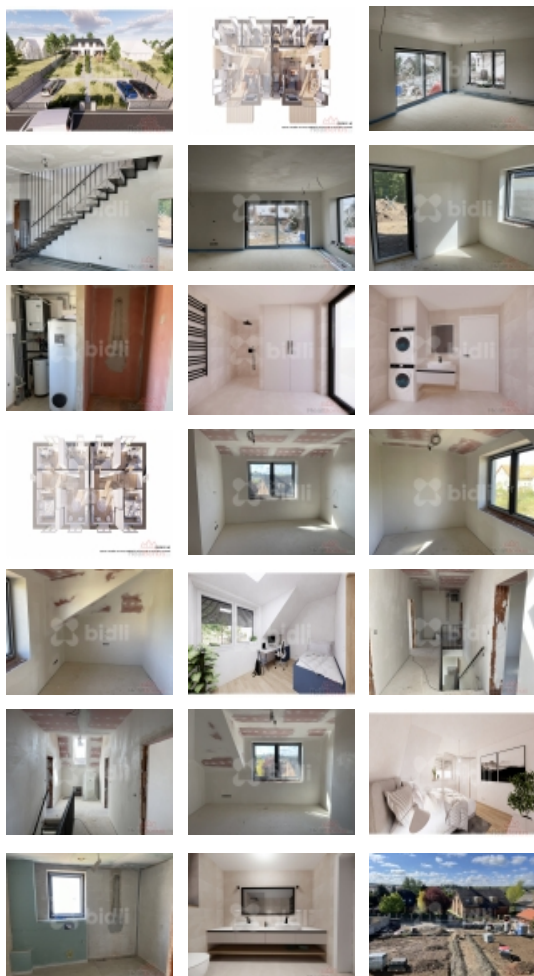

Prodej rohového RD, 151 m², Babice (okres Praha-východ) - exkluzivně

Prodej RD 5+kk 151,4 m²

ČÍSLO ZAKÁZKY: 222197 TYP ZAKÁZKY: prodej

LOKALITA: Babice (okres Praha-východ)

Prodej RD 5+kk 151,4 m²

Dnes mám pro Vás prodej poloviny dvoupodlažního rodinného domu o velikosti 5+kk, výstavba kterého momentálně probíhá v obci Babice, Praha-východ. Orientační výměra jednotky cca 151,4 m² a bude k ní patřit spoluvlastnický podíl o velikosti ideální poloviny na společných částech domu. K jednotce budou patřit dvě venkovní parkovací stání.

Konstrukce objektu jsou plánované zděné se zateplením kontaktním zateplovacím systémem. O vytápění a ohřev vody se bude starat kvalitní tepelné čerpadlo. Topení bude podlahové.

Prvnímu podlaží bude dominovat velký obývací pokoj s přípravou pro kuchyň, velkými okny s výhledem do zahrady a s průchodem na terasu. V prvním podlaží najdeme také pracovnu, koupelnu a samostatnou toaletu. Když vyjdeme nahoru najdeme zde tři pokoje s okny s výhledem do zahrady a koupelnu s vanou, sprchou a toaletou.

Předpokládané dokončení se časuje v průběhu leta 2024 roku.

Dvojdům je projektován tak, že obě poloviny jsou totožné a zrcadlově otočené.

Obec Babice se nachází v okrese Praha-východ, kraj Středočeský. Rozkládá se asi pět kilometrů východně od města Říčany. Žije zde přibližně 1300 obyvatel. V obci se nachází známá soukromá škola Gymnázium Open Gate.

Babice jsou ze dvou stran obklopeny lesy, což nabízí možnosti dlouhých procházek a jízdy na kole v krásné okolní přírodě. V obci je škola, školka, obchody, cukrárna a hospoda.