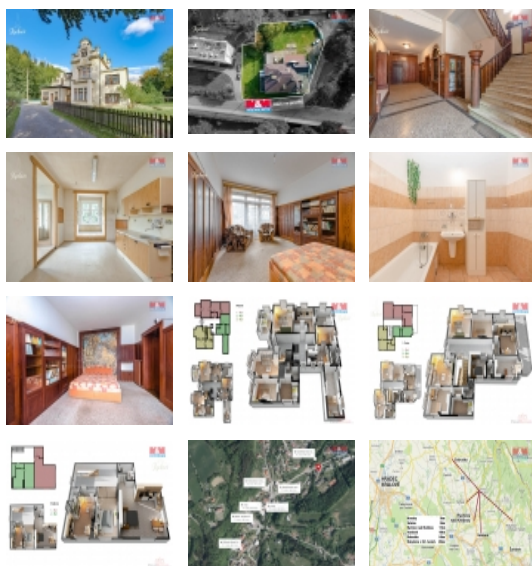

Prodej nájemního domu, 900 m², Skuhrov nad Bělou

Nabízíme k prodeji významnou nájemní bytovou nemovitost v srdci Skuhrova nad Bělou. Tato mohutná cihlová stavba s celkovou užitnou plochou 900 m² se rozkládá na dvě nadzemní a jedno podzemní podlaží. Celkově nabízí 24 místností rozprostraněných pro komfortní bydlení i potenciální obchodní nebo kancelářské využití. Nemovitost se nachází na pozemku o ploše 2081 m² v klidné, avšak strategicky položené části obce ? přímo v jejím centru. Stav nemovitosti je hodnocen jako dobrý, ačkoliv pro případné modernizace nabízí řadu zajímavých možností a příležitostí. Výhodou lokality je bezproblémová dostupnost veškeré občanské vybavenosti a služeb. S touto nemovitostí získáváte výjimečnou příležitost pořídit nemovitost s potenciálem pro další zhodnocení, vhodnou jak pro investory, tak pro ty, kteří hledají prostory pro vlastní podnikání s možností bydlení. Nenechte si ujít tuto jedinečnou investiční příležitost.

Nemovitost nabízí

M&M reality holding a. s.

Krakovská 1675/2
Praha - Nové Město
11000

Informace o nemovitosti

Číslo podlaží v domě	1
Počet podlaží objektu	1
Druh objektu	cihlová
Stav objektu	dobrý
Vlastnictví	osobní
Vlastní pozemek (m ²)	2081
Vybavení	sklep
Umístění objektu	centrum
Topení	Lokální - tuhá paliva Lokální - elektrické