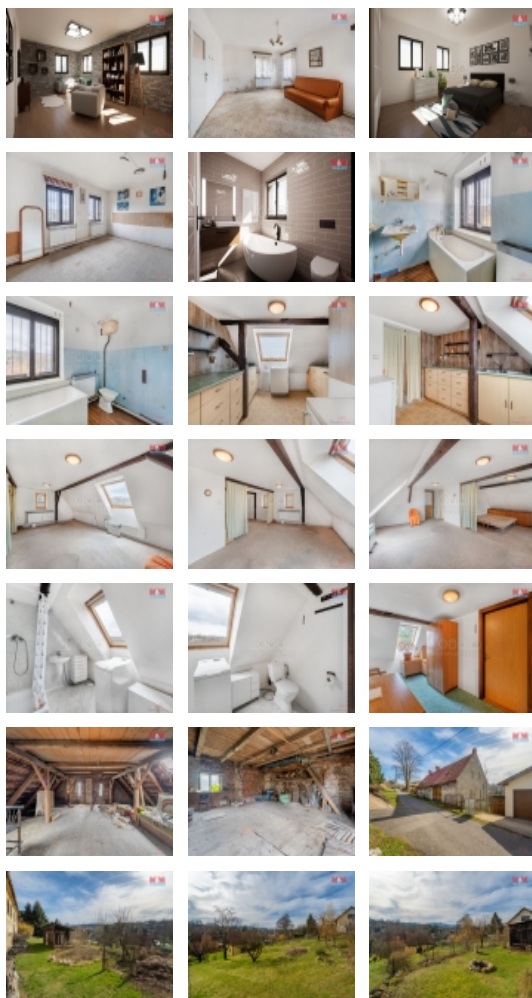

Informace o nemovitosti

Počet podlaží objektu	1
Druh objektu	cihlová
Stav objektu	před rekonstrukcí
Vlastnictví	osobní
Vlastní pozemek (m²)	1791
Vybavení	sklep zahrada
Umístění objektu	klidná část obce