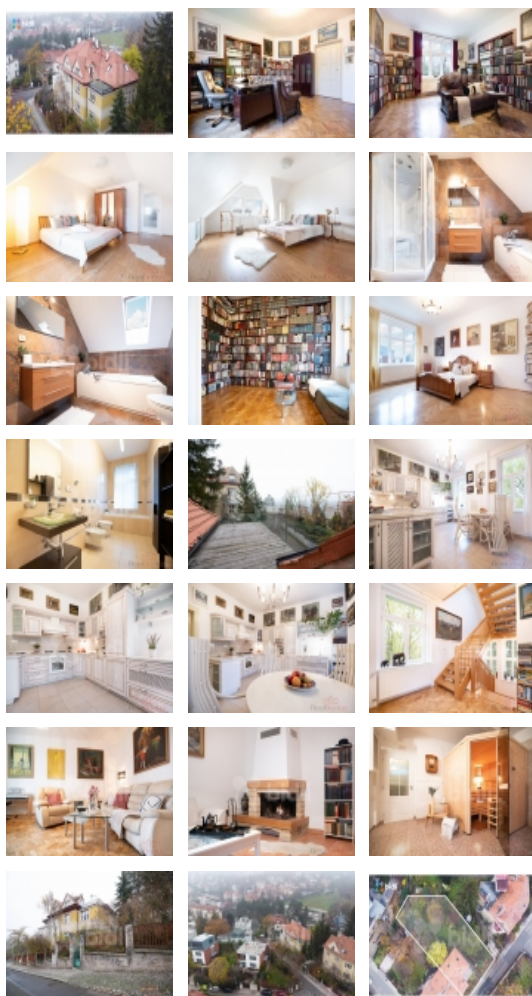

Prodej vilového RD, 312 m2, Praha 5, Smíchov - exkluzivně

bidli

Prodej vily 312 m2, pozemek 827 m2, ul. Nad Vyšinkou, Praha 5 - Smichov

ČÍSLO ZAKÁZKY: 215551 TYP ZAKÁZKY: prodej

LOKALITA: Praha 5, Smíchov, Nad Vyšinkou

Prodej vily 312 m2, pozemek 827 m2, ul. Nad Vyšinkou, Praha 5 - Smichov

Nabízím k prodeji nádhernou zrekonstruovanou prvorepublikovou vilu, která je umístěna v rezidenční a velmi žádané části pražského Smíchova v ul. Nad Vyšinkou.

Tato část Prahy je známá díky svým nádherným vilám a rodinným domům, které zde stavili začátkem 20. století movití podnikatelé a bankéři.

Dům, který má dispozici 8+1 a celkovou plochu přes 300 m2 disponuje zahradou 636 m2 se vzrostlými stromy. Je zde dost místa pro odpočinek a relaxaci, posezení s rodinou či přáteli, grilování a hraní aktivních her.

Dispozice vily:

1 PP. Zde se nachází technická místnost, místnost pro skladování věci, prádelna, relax zóna se saunou a samostatný pokoj s krbem, který vytváří krásnou atmosféru pro odpočinek při zimních večerech.

1 NP V přízemí se nachází vstupní hala, samostatná kuchyň s kuchyňkou linkou, která je vybavena špičkovými spotřebiči, velká pracovna, obývací pokoj a samostatné WC.

2 NP. V patře je obývací pokoj, ložnice, unikátní knihovna a koupelna s vanou, WC a bidetem.

3 NP. Tady najdeme velkou halu, ještě jednu ložnici, další pokoj se vstupem na venkovní terasu, odkud je nádherný výhled na Prahu a ještě jednu koupelnu s hydromasážní vanou a sprchovým koutem. Dům je napojen na městský vodovod a kanalizaci. Vytápění a ohřev vody zajišťuje plynový kotel.

V ceně vily je projektová dokumentace na garáž pro 2 auta se stavebním povolením.